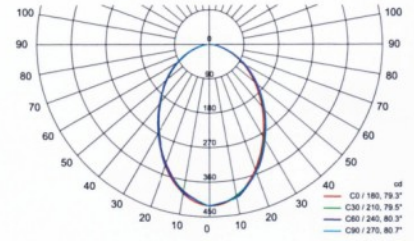

Photometric data