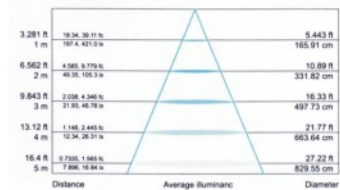

LED DOWNLIGHT (LED筒灯)

Photometric data

Specification

Item No.	LED Q'ty	Voltage	Wattage	CCT	Lumen	CRI	Power factor	Cut-out	D/L	Isolated driver
MN-DL-09A01	9pcs(SMD 1w-3w)	85-265V AC	9W	3000K /4500K/ 6000K	540-630lm	>80	>0.9	Φ110mm	Φ130*60mm	Yes
MN-DL-09A02	9pcs(SMD 1w-3w)	85-265V AC	9W	3000K /4500K/ 6000K	540-630lm	>80	>0.9	Φ140mm	Φ160*71mm	Yes
MN-DL-12A01	12pcs(SMD 1w-3w)	85-265V AC	12W	3000K /4500K/ 6000K	720-840lm	>80	>0.9	Φ110mm	Φ130*60mm	Yes
MN-DL-12A02	12pcs(SMD 1w-3w)	85-265V AC	12W	3000K /4500K/ 6000K	720-840lm	>80	>0.9	Φ140mm	Φ160*71mm	Yes
MN-DL-12A03	12pcs(SMD 1w-3w)	85-265V AC	12W	3000K /4500K/ 6000K	720-840lm	>80	>0.9	Φ170mm	Φ190 *60mm	Yes
MN-DL-15A01	15pcs(SMD 1w-3w)	85-265V AC	15W	3000K /4500K/ 6000K	900-1050lm	>80	>0.9	Φ170mm	Φ190 *60mm	Yes
MN-DL-15A02	15pcs(SMD 1w-3w)	85-265V AC	15W	3000K /4500K/ 6000K	900-1050lm	>80	>0.9	Φ180mm	Φ200*75mm	Yes
MN-DL-18A01	18pcs(SMD 1w-3w)	85-265V AC	18W	3000K /4500K/ 6000K	1080-1260lm	>80	>0.9	Φ180mm	Φ200*75mm	Yes