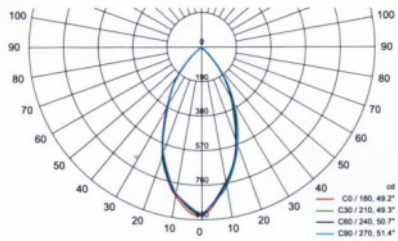

Photometric data