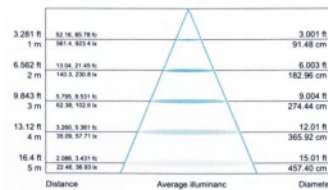

LED DOWNLIGHT (LED筒灯)

Photometric data

Specification

Item No.	LED Q'ty	Voltage	Wattage	CCT	Lumen	CRI	Power factor	Cut-out	D/L	Isolated driver
MN-DL-09A01	9pcs(SMD 1w-3w)	85-265V AC	9W	3000K /4500K/ 6000K	540-630lm	>80	>0.9	Φ110mm	Φ130*60mm	Yes
MN-DL-09A02	9pcs(SMD 1w-3w)	85-265V AC	9W	3000K /4500K/ 6000K	540-630lm	>80	>0.9	Φ140mm	Φ160*71mm	Yes
MN-DL-12A01	12pcs(SMD 1w-3w)	85-265V AC	12W	3000K /4500K/ 6000K	720-840lm	>80	>0.9	Φ110mm	Φ130*60mm	Yes
MN-DL-12A02	12pcs(SMD 1w-3w)	85-265V AC	12W	3000K /4500K/ 6000K	720-840lm	>80	>0.9	Φ140mm	Φ160*71mm	Yes
MN-DL-12A03	12pcs(SMD 1w-3w)	85-265V AC	12W	3000K /4500K/ 6000K	720-840lm	>80	>0.9	Φ170mm	Φ190 *60mm	Yes
MN-DL-15A01	15pcs(SMD 1w-3w)	85-265V AC	15W	3000K /4500K/ 6000K	900-1050lm	>80	>0.9	Φ170mm	Φ190 *60mm	Yes
MN-DL-15A02	15pcs(SMD 1w-3w)	85-265V AC	15W	3000K /4500K/ 6000K	900-1050lm	>80	>0.9	Φ180mm	Φ200*75mm	Yes
MN-DL-18A01	18pcs(SMD 1w-3w)	85-265V AC	18W	3000K /4500K/ 6000K	1080-1260lm	>80	>0.9	Φ180mm	Φ200*75mm	Yes