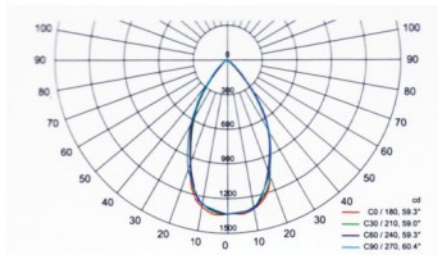

Photometric data