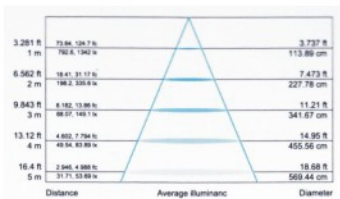

LED DOWNLIGHT (LED筒灯)

Photometric data

Specification

Item No.	LED Q'ty	Voltage	Wattage	CCT	Lumen	CRI	Power factor	Cut-out	D/L	Isolated driver
MN-DL-09A01	9pcs(SMD 1w-3w)	85-265V AC	9W	3000K /4500K/ 6000K	540-630lm	>80	>0.9	Φ110mm	Φ130*60mm	Yes
MN-DL-09A02	9pcs(SMD 1w-3w)	85-265V AC	9W	3000K /4500K/ 6000K	540-630lm	>80	>0.9	Φ140mm	Φ160*71mm	Yes
MN-DL-12A01	12pcs(SMD 1w-3w)	85-265V AC	12W	3000K /4500K/ 6000K	720-840lm	>80	>0.9	Φ110mm	Φ130*60mm	Yes
MN-DL-12A02	12pcs(SMD 1w-3w)	85-265V AC	12W	3000K /4500K/ 6000K	720-840lm	>80	>0.9	Φ140mm	Φ160*71mm	Yes
MN-DL-12A03	12pcs(SMD 1w-3w)	85-265V AC	12W	3000K /4500K/ 6000K	720-840lm	>80	>0.9	Φ170mm	Φ190 *60mm	Yes
MN-DL-15A01	15pcs(SMD 1w-3w)	85-265V AC	15W	3000K /4500K/ 6000K	900-1050lm	>80	>0.9	Φ170mm	Φ190 *60mm	Yes
MN-DL-15A02	15pcs(SMD 1w-3w)	85-265V AC	15W	3000K /4500K/ 6000K	900-1050lm	>80	>0.9	Φ180mm	Φ200*75mm	Yes
MN-DL-18A01	18pcs(SMD 1w-3w)	85-265V AC	18W	3000K /4500K/ 6000K	1080-1260lm	>80	>0.9	Φ180mm	Φ200*75mm	Yes