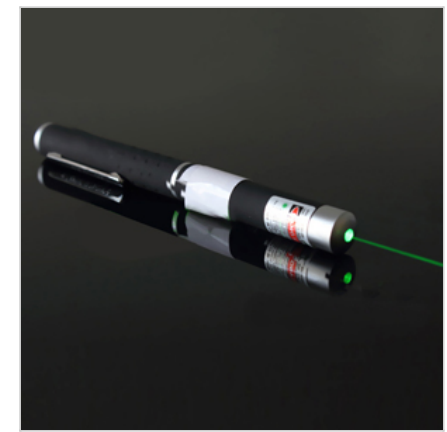

207.14 €

Magnifiquement Compact Pointeur laser vert 150mW -Super Puissant

79.14 €

10mw Pointeur laser/Laser Pointer Stylo Focus violet

20.00 €

Puissant 50mW Pointeur Laser Vert Green faisceau visible

25.14 €

5 en 1 Pointeur laser Rouge 200mW étoilé Visible Jusqu'à 5KM

32.00 €

Pointeur Laser Rouge 100mW Pointer Faisceau Visible

13.00 €

Stylo Pointeur Laser/Pointeur laser 500mW vert Visible jusqu'à 5 KM

85.14 €

Pointeur Laser Violet 100mw  
Portée 5km Faisceau Super  
Puissant  
**18.00 €**