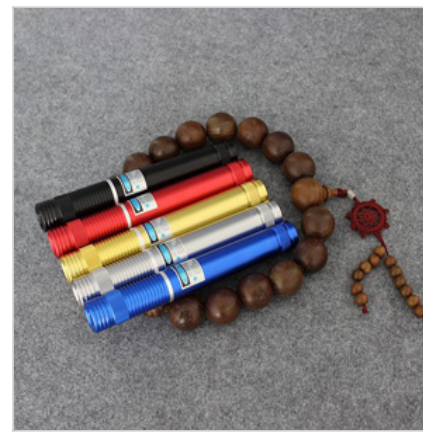

5 en 1 Pointeur laser Rouge 200mW étoilé Visible Jusqu'à 5KM

32.00 €

Pointeur Laser Rouge 100mW Pointer Faisceau Visible

13.00 €

Stylo Pointeur Laser/Pointeur laser 500mW vert Visible jusqu'à 5 KM

85.14 €

Pointeur Laser Violet 100mw  
Portée 5km Faisceau Super  
Puissant  
**18.00 €**