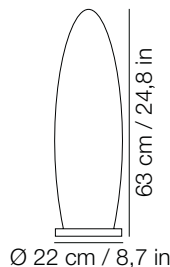

GHERKIN 60

NORMAN FOSTER / 2005

bulbs / lampadine *

halogen 1x70W E27 (E26US)

clear tubular

or fluo 1x18W E27 (E26US) tubular

or led 1x13W E27 (E26US)

certifications / certificazioni

IP20

energy efficiency class

from A+ to E

materials / materiali

glass + metal

packaging / imballo

box 1

gross w. 7,0 kg / 15,4 lbs

vol. 0,100 m³ / 3,516 ft³

dim. L35,5 - W35,5 - H79 cm

L14 - W14 - H31,1 in

feeding / alimentazione

220-240 / 120 V

dimmer / varialuce

yes

* not included / non include

code / codice

020861BIEU / GB / US

colours / colori

white / bianco

price VAT excl. / prezzo IVA esc.

€ 470