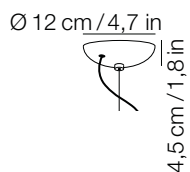

Ø 60 cm / 23,6 in

p. 67-68