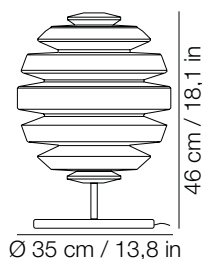

L10,2 - W10,6 - H11,8 in

code / codice

K1628BIEU / GB / US

colours / colori

white / bianco

price VAT excl. / prezzo IVA esc.

€ 555

white