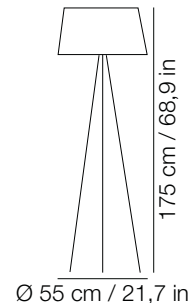

dim. L 22 - W 20 - H 182 cm

L 8,7 - W 7,9 - H 71,7 in

code / codice

K947BIEU / GB / US

K947BEEU / GB / US

K947MOEU / GB / US

colours / colori

white / bianco

ecrù / ecrù

moka / moka

price VAT excl. / prezzo IVA esc.

€ 588

white

ecrù

moka

Ø 55 cm / 21,7 in