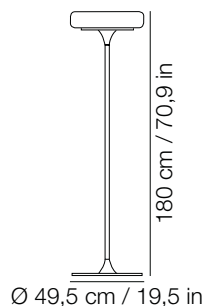

gross w. 12,0 kg / 26,5 lbs

vol. 0,485 m³ / 17,128 ft³

dim. L 50 - W 50 - H 194 cm

L 19,7 - W 19,7 - H 76,4 in

feeding / alimentazione

220-240 / 120 V

dimmer / varialuce

no

gross w. 5,6 kg / 12,2 lbs

vol. 0,066 m³ / 2,331 ft³

dim. L 56,5 - W 57 - H 20,5 cm

L 22,2 - W 22,4 - H 8,1 in

box 2

gross w. 9,0 kg / 19,8 lbs

vol. 0,250 m³ / 8,829 ft³

dim. L 40 - W 50 - H 125 cm

L 15,8 - W 19,7 - H 49,2 in

code / codice

K4209BIEU / GB / US

colours / colori

white / bianco

price VAT excl. / prezzo IVA esc.

€ 748

white