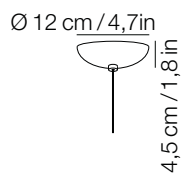

SPILLO ceiling

CONSTANTIN WORTMANN / 2010

bulbs / lampadine *

fluo 1x21W E27 (E26US)

max Ø 50 mm

feeding / alimentazione

220-240 / 120 V

* not included / non include

cable lenght / lunghezza cavo

180 cm / 70,9 in

certifications / certificazioni

⊕ **CE** IP20

energy efficiency class
from A+ to E

Spillo ceiling outdoor

⊠ **CE** IP65

energy efficiency class
from A+ to E

materials / materiali

polyethylene + metal

canopy / rosone

white

packaging / imballo

box 1

gross w. 2,2 kg / 4,9 lbs

vol. 0,044 m³ / 1,545 ft³

dim. L 25 - W 25 - H 70 cm

L 9,8 - W 9,8 - H 27,6 in

code / codice

232135EU / US

colours / colori

white / bianco

price VAT excl. / prezzo IVA esc.

€ 215

Spillo ceiling outdoor

232135IPEU / US

white / bianco

€ 240