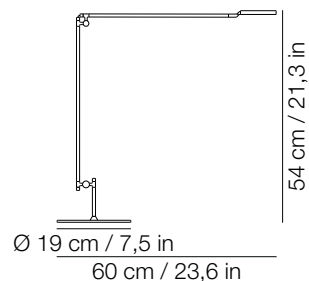

price VAT excl. / prezzo IVA esc.

€ 353