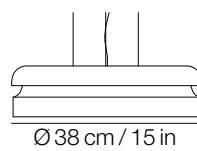

TORIC S_{ceiling}

PATRICK NORGUET / 2003

bulbs / lampadine *

fluo 4x12W E14 (E12US)

or led 4x6W E14 (E12US)

feeding / alimentazione

220-240 / 120 V

* not included / non incluse

cable lenght / lunghezza cavo

180 cm / 70,9 in

certifications / certificazioni

Ⓢ ⊕ CE IP20

energy efficiency class

from A+ to E

materials / materiali

metal + glass

canopy / rosone

white

packaging / imballo

box 1

gross w. 3,4 kg / 7,4 lbs

vol. 0,042 m³ / 1,475 ft³

dim. L 44,5 - W 44,5 - H 21,5 cm

L 17,5 - W 17,5 - H 8,5 in

box 2

gross w. 1,0 kg / 2,2 lbs

vol. 0,023 m³ / 0,820 ft³

dim. L 44 - W 44 - H 12 cm

L 17,3 - W 17,3 - H 4,7 in

code / codice

K956SBAEU / US

K956SBNEU / US

colours / colori

white + orange / bianco + arancione

white + black / bianco + nero

price VAT excl. / prezzo IVA esc.

€ 382

Ø 22,5 cm / 8,9 in

3 cm / 1,2 in