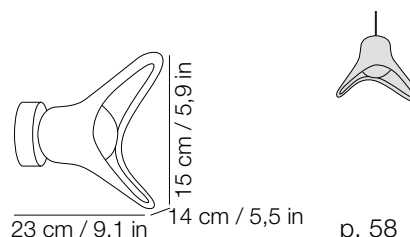

price VAT excl. / prezzo IVA esc.

€ 180

p. 58