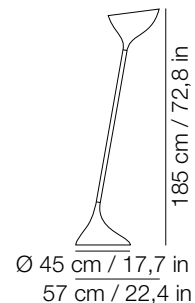

FLOOB

KARIM RASHID / 2005

bulbs / lampadine *

halogen 1x105W E27 (E26US)

clear tubular

or fluo 1x32W E27 (E26US)

or led 1x13W E27 (E26US)

certifications / certificazioni

Ⓢ Ⓜ Ⓢ IP20

energy efficiency class

from A+ to E

materials / materiali

plexiglas + aluminium

packaging / imballo

box 1

gross w. 12,0 kg / 26,5 lbs

vol. 0,485 m³ / 17,128 ft³

dim. L 50 - W 50 - H 194 cm

L 19,7 - W 19,7 - H 76,4 in

feeding / alimentazione

220-240 / 120 V

dimmer / varialuce

no

* not included / non include

code / codice

018873TREU / GB / US

018873AREU / GB / US

018873BOEU / GB / US

colours / colori

transparent / trasparente

orange / arancione

fuchsia / fucsia

price VAT excl. / prezzo IVA esc.

€ 519

p. 60