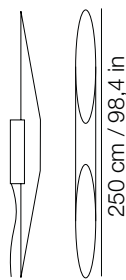

Ø 16 cm / 6,3 in