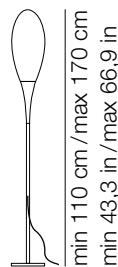

Ø 18 cm / 7,1 in

p. 51