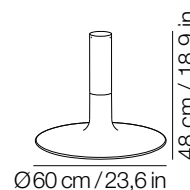

LOUIS

STUDIO 14 / 2013

bulbs / lampadine *

fluo 1x30W E27 (E26US)

or led 1x13W E27 (E26US)

feeding / alimentazione

220-240 / 120 V

* not included / non include

certifications / certificazioni

⊕ **CE** IP20

energy efficiency class
from A+ to E

materials / materiali

polyethylene + aluminium

packaging / imballo

box 1

gross w. 5,0 kg / 11,0 lbs

vol. 0,174 m³ / 6,153 ft³

dim. L 66 - W 66 - H 40 cm

L 26 - W 26 - H 15,8 in

box 2

gross w. 1,0 kg / 2,2 lbs

vol. 0,008 m³ / 0,296 ft³

dim. L 17 - W 17 - H 29 cm

L 6,7 - W 6,7 - H 11,4 in

code / codice

colours / colori

price VAT excl. / prezzo IVA esc.

Louis 34

K075245 / US

white / bianco

€ 290

Louis 41

K075245M / US

white / bianco

€ 315

Louis 48

K075245L / US

white / bianco

€ 335