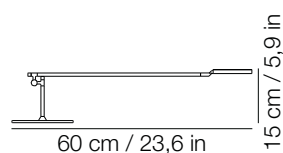

LINEA 1

PATRIZIO ORLANDI / 2008

bulbs / lampadine *

led 1x4W

3000 K - 400 lm - CRI 80 min

feeding / alimentazione

220-240 / 120 V

dimmer / varialuce

no

* included / incluse

certifications / certificazioni

☑ CE IP20

energy efficiency class A+

materials / materiali

aluminium + polycarbonate

packaging / imballo

box 1

gross w. 3,0 kg / 6,6 lbs

vol. 0,040 m³ / 1,426 ft³

dim. L 68 - W 33 - H 18 cm

L 26,8 - W 13 - H 7,1 in

code / codice

1991284BIEU / GB / US

1991284CAEU / GB / US

1991284ALEU / GB / US

colours / colori

white / bianco

black / nero

grey / grigio

price VAT excl. / prezzo IVA esc.

€ 304