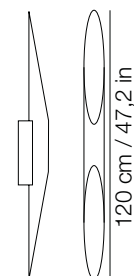

price VAT excl. / prezzo IVA esc.

€ 226

Ø 12,5 cm / 4,9 in

p. 64-66

p. 88,90-95