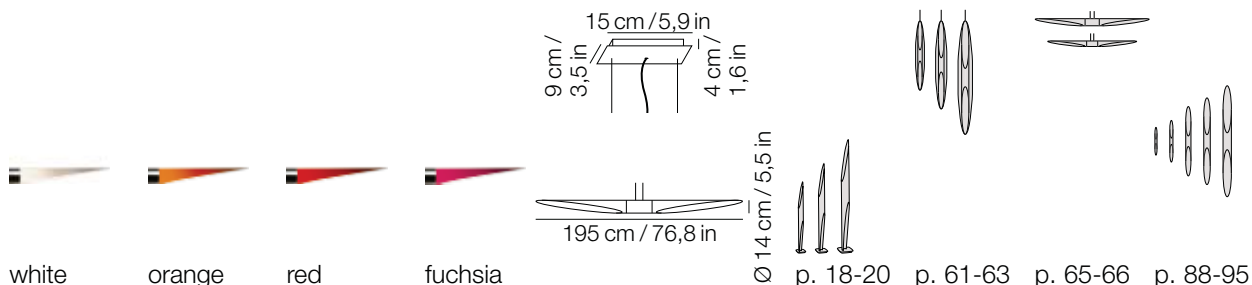

colours / colori

white / bianco

orange / arancione

red / rosso

fuchsia / fucsia

price VAT excl. / prezzo IVA esc.

€ 520

white