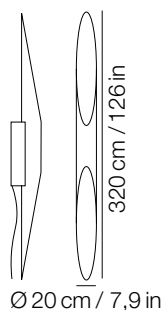

price VAT excl. / prezzo IVA esc.

€ 650*

* while supplies last
fino a esaurimento scorte

Ø 20 cm / 7,9 in