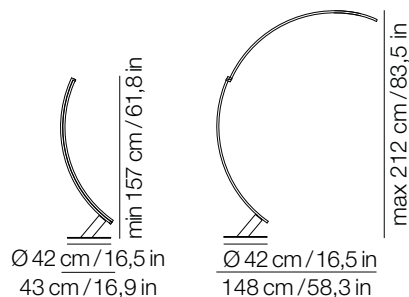

box 2

gross w. 7,5 kg / 16,5 lbs
vol. 0,021 m³ / 0,735 ft³
dim. L 51 - W 51 - H 8 cm
L 20,1 - W 20,1 - H 3,2 in

code / codice	colours / colori	price VAT excl. / prezzo IVA esc.
K048133BIEU / GB / US	white / bianco	€ 1192
K048133NEEU / GB / US	black / nero	
K048133ROEU / GB / US	red / rosso	
K048133CREU / GB / US	chrome / cromo	€ 1712