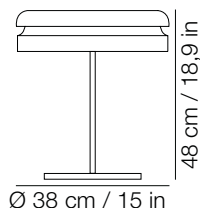

TORIC table

PATRICK NORGUET / 2003

bulbs / lampadine *

fluo 4x12W E14 (E12US)

or led 4x6W E14 (E12US)

feeding / alimentazione

220-240 / 120 V

dimmer / varialuce

no

* not included / non include

certifications / certificazioni

Ⓢ Ⓜ CE IP20

energy efficiency class
from A+ to E

materials / materiali

metal + glass

packaging / imballo

box 1

gross w. 2,5 kg / 5,5 lbs

vol. 0,049 m³ / 1,717 ft³

dim. L 47 - W 31 - H 33 cm

L 18,5 - W 12,2 - H 13 in

box 2

gross w. 2,6 kg / 5,7 lbs

vol. 0,053 m³ / 1,859 ft³

dim. L 44,5 - W 45,5 - H 26 cm

L 17,5 - W 17,9 - H 10,2 in

box 3

gross w. 1,0 kg / 2,2 lbs

vol. 0,023 m³ / 0,820 ft³

dim. L 44 - W 44 - H 12 cm

L 17,3 - W 17,3 - H 4,7 in

code / codice

K954BAEU / GB / US

K954BNEU / GB / US

colours / colori

white + orange / bianco + arancione

white + black / bianco + nero

price VAT excl. / prezzo IVA esc.

€ 442

p. 70-71