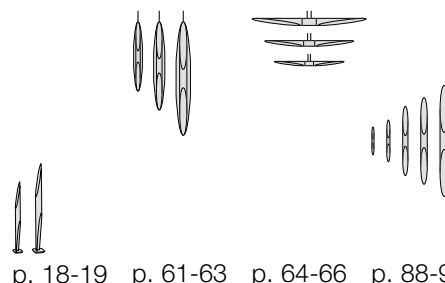

p. 18-19

p. 61-63

p. 64-66

p. 88-95