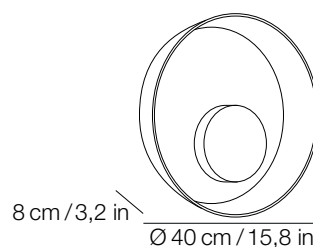

DAWN 40

MARCO MERENDI / 2014

bulbs / lampadine *

board led 1x17W - 2700K

feeding / alimentazione

220-240 / 120 V

* included / incluse

certifications / certificazioni

⊕ **CE** IP20

energy efficiency class A+

materials / materiali

metal

packaging / imballo

box 1

gross w. 3,2 kg / 7,1 lbs

vol. 0,029 m³ / 1,024 ft³

dim. L 46,5 - W 46,5 - H 13,5 cm

L 18,3 - W 18,3 - H 5,3 in

code / codice

095215SCU / US

095215SCRN / US

colours / colori

white + polished copper /

bianco + rame lucidato

white + black chrome /

bianco + cromo nero

price VAT excl. / prezzo IVA esc.

€ **395**

p. 78