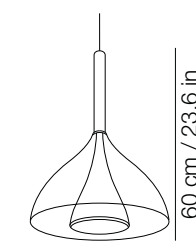

Ø 45 cm / 17,7 in