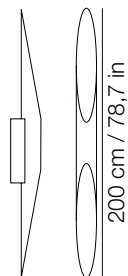

price VAT excl. / prezzo IVA esc.

€ 367

Ø 14 cm / 5,5 in

p. 64-66

p. 88-89,91-95