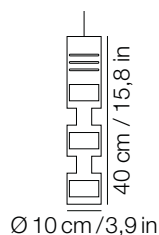

Ø 6 cm / 2,4 in