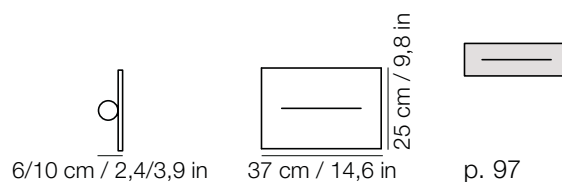

price VAT excl. / prezzo IVA esc.

€ 270

white

grey