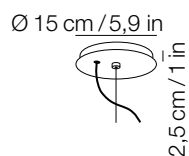

Ø 35 cm / 13,8 in