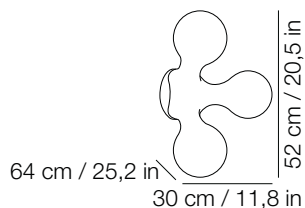

ATOMIUM_{wall}

HOPF&WORTMANN - BÜRO FÜR FORM / 2006

bulbs / lampadine *

halogen 3x40W E14 (E12US) clear

or fluo 3x12W E14 (E12US)

or led 3x6W E14 (E12US)

certifications / certificazioni

Ⓢ. ⊕ **CE** IP20

energy efficiency class
from A+ to E

materials / materiali

polyethylene + steel

packaging / imballo

box 1

gross w. 4,6 kg / 10,1 lbs

vol. 0,110 m³ / 3,885 ft³

dim. L 59 - W 33 - H 56,5 cm

L 23,2 - W 13 - H 22,2 in

feeding / alimentazione

220-240 / 120 V

* not included / non incluse

code / codice

011891BIEU / US

colours / colori

white / bianco

price VAT excl. / prezzo IVA esc.

€ 262