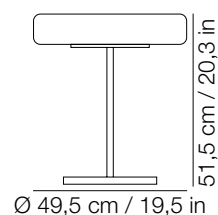

EERO table

LUDOVICA & ROBERTO PALOMBA / 2000

bulbs / lampadine *

halogen 4x33W G9 clear

or led 4x1,9W G9

feeding / alimentazione

220-240 / 120 V

dimmer / varialuce

yes

* not included / non include

certifications / certificazioni

☐ **CE** IP20

energy efficiency class
from A+ to E

materials / materiali

glass + metal

packaging / imballo

box 1

gross w. 5,6 kg / 12,2 lbs

vol. 0,066 m³ / 2,331 ft³

dim. L 56,5 - W 57 - H 20,5 cm

L 22,2 - W 22,4 - H 8,1 in

box 2

gross w. 4,6 kg / 10,1 lbs

vol. 0,075 m³ / 2,661 ft³

dim. L 38,5 - W 38 - H 51,5 cm

L 15,2 - W 15 - H 20,3 in

code / codice

K3209BIEU / GB / US

colours / colori

white / bianco

price VAT excl. / prezzo IVA esc.

€ 655