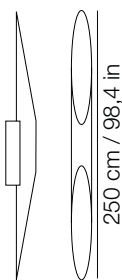

Ø 16 cm / 6,3 in

p. 64-66

p. 88-90,92-95