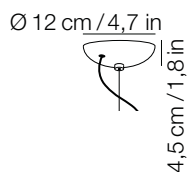

Ø 35 cm / 13,8 in