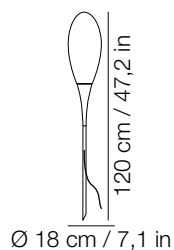

p. 8

p. 10-11

p. 51