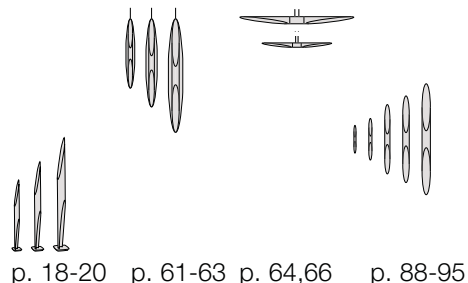

Ø 16 cm / 6,3 in