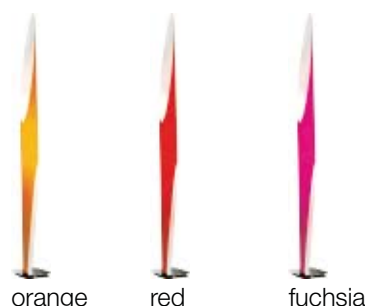

box 2

gross w. 8,3 kg / 18,3 lbs

vol. 0,013 m³ / 0,455 ft³

dim. L 46 - W 40 - H 7 cm

L 18,1 - W 15,8 - H 2,8 in

code / codice	colours / colori	price VAT excl. / prezzo IVA esc.
<u>satin base</u>		
KSA112AREU / GB / US	orange / arancione	€ 780*
KSA112ROEU / GB / US	red / rosso	
KSA112BOEU / GB / US	fuchsia / fucsia	
<u>polished base</u>		
KCR112AREU / GB / US	orange / arancione	€ 840*
KCR112ROEU / GB / US	red / rosso	
KCR112BOEU / GB / US	fuchsia / fucsia	
* while supplies last fino a esaurimento scorte		