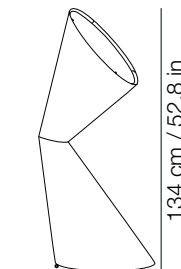

Ø 46 cm / 18,1 in