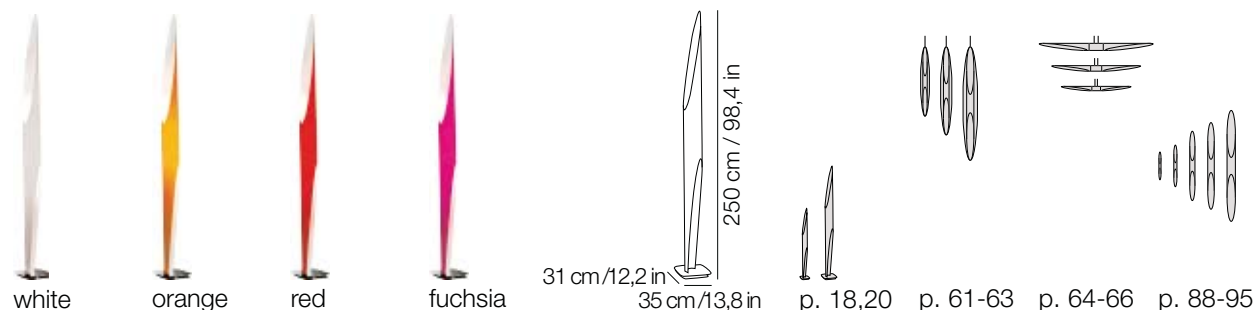

box 2

gross w. 4,8 kg / 10,6 lbs

vol. 0,008 m³ / 0,276 ft³

dim. L 36 - W 31 - H 7 cm

L 14,2 - W 12,2 - H 2,8 in

code / codice	colours / colori	price VAT excl. / prezzo IVA esc.
<u>satin base</u>		
KSA111BIEU / GB / US	white / bianco	€ 562
KSA111AREU / GB / US	orange / arancione	
KSA111ROEU / GB / US	red / rosso	
KSA111BOEU / GB / US	fuchsia / fucsia	
<u>polished base</u>		
KCR111BIEU / GB / US	white / bianco	€ 634
KCR111AREU / GB / US	orange / arancione	
KCR111ROEU / GB / US	red / rosso	
KCR111BOEU / GB / US	fuchsia / fucsia