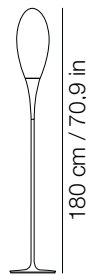

energy efficiency class

from A+ to E

materials / materiali

polyethylene + metal

packaging / imballo

box 1

gross w. 7,7 kg / 17,0 lbs

vol. 0,194 m³ / 6,837 ft³

dim. L 40 -W 40 -H 121 cm

L 15,8 -W 15,8 -H 47,6 in

code / codice

232134EU / GB / US

colours / colori

white / bianco

price VAT excl. / prezzo IVA esc.

€ 342

white

Ø 35 cm / 13,8 in

p. 9-11

p. 51

SPILLO outdoor peg

CONSTANTIN WORTMANN / 2010

bulbs / lampadine *

fluo 1x21W E27 (E26US)