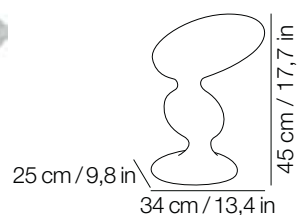

dimmer / varialuce

no

* not included / non incluse

code / codice	colours / colori	price VAT excl. / prezzo IVA esc.
017107BIEU / GB / US	white / bianco	€ 343
017107AREU / GB / US	orange / arancione	
017107ROEU / GB / US	red / rosso	
017107AGEU / GB / US	silver / argento