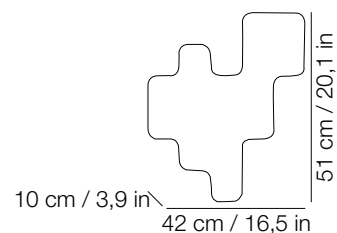

044128BIEU / US

colours / colori

white / bianco

price VAT excl. / prezzo IVA esc.

€ 184

white

ATOMIUM_{wall}

HOPF&WORTMANN - BÜRO FÜR FORM / 2006