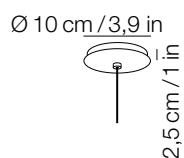

Ø 12,5 cm / 4,9 in