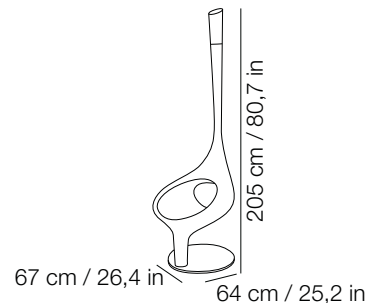

price VAT excl. / prezzo IVA esc.

€ 2300