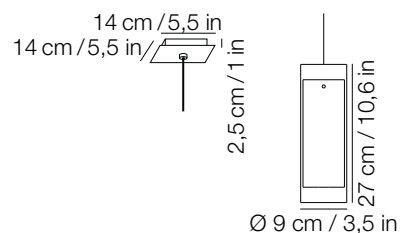

price VAT excl. / prezzo IVA esc.

€ 280