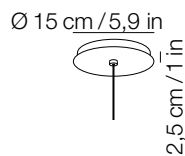

Ø 45 cm / 17,7 in