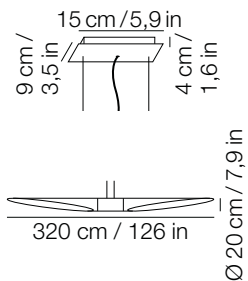

price VAT excl. / prezzo IVA esc.

€ 818*

* while supplies last
fino a esaurimento scorte

orange

red

fuchsia