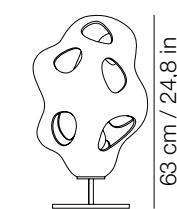

price VAT excl. / prezzo IVA esc.

€ 934

white

black

red

Ø 38 cm / 15 in

p. 59

NOGLOBE 35