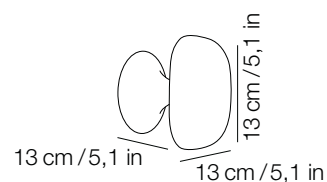

KINOKO

DE-SIGNUM - L.LONGO & A.ROMANO / 2013

bulbs / lampadine *

board led 1x8,7W
3000 K - 400 lm - CRI>80

feeding / alimentazione

220-240 / 120 V

certifications / certificazioni

⊕ **CE** IP20
energy efficiency class A+

materials / materiali

steel + polycarbonate

packaging / imballo

box 1

gross w. 0,6 kg / 1,3 lbs
vol. 0,003 m³ / 0,122 ft³
dim. L 18 - W 16 - H 12 cm
L 7,1 - W 6,3 - H 4,7 in

* included / incluse

code / codice

070230B / US
070230N / US
070230R / US

colours / colori

white / bianco
black / nero
red / rosso

price VAT excl. / prezzo IVA esc.

€ 140