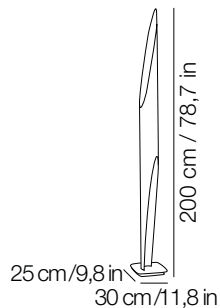

polished base

KCR110BIEU / GB / US

white / bianco

€ 550

KCR110AREU / GB / US

orange / arancione

KCR110ROEU / GB / US

red / rosso

KCR110BOEU / GB / US

fuchsia / fucsia