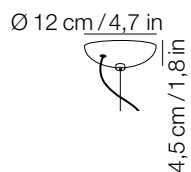

Ø 50 cm / 19,7 in

p. 67,69