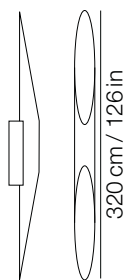

price VAT excl. / prezzo IVA esc.

€ 650*

* while supplies last
fino a esaurimento scorte

Ø 20 cm / 7,9 in

p. 64-66

p. 88-91,93-95