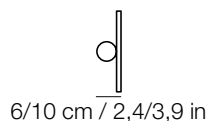

6/10 cm / 2,4/3,9 in

80 cm / 31,5 in

25 cm / 9,8 in

p. 96

MANDALA MENDINI S

ALESSANDRO MENDINI / 2006

bulbs / lampadine *

halogen 2x120W R7S 118mm