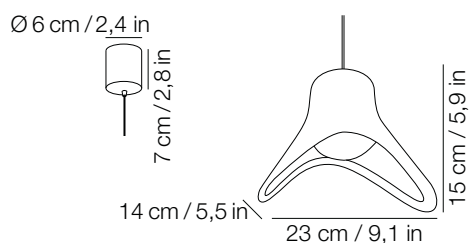

price VAT excl. / prezzo IVA esc.

€ 220