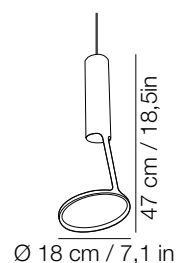

LOUP-O

A+A COOREN / 2007

bulbs / lampadine *

halogen 1x50W GU10

or led 1x7W GU10

feeding / alimentazione

220-240 / 120 V

* not included / non include

cable lenght / lunghezza cavo

180 cm / 70,9 in

certifications / certificazioni

⊕ CE IP20

energy efficiency class A, D

materials / materiali

metal + glass

canopy / rosone

white RAL9016 or black RAL9005

packaging / imballo

box 1

gross w. 2,1 kg / 4,7 lbs

vol. 0,027 m³ / 0,971 ft³

dim. L52 - W22,5 - H23,5 cm

L20,5 - W8,9 - H9,3 in

code / codice

2151623BIEU / US

2151623NEEU / US

colours / colori

white / bianco

black / nero

price VAT excl. / prezzo IVA esc.

€ 200