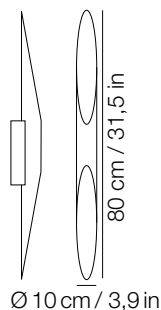

white

orange

red

fuchsia

Ø 10 cm / 3,9 in
80 cm / 31,5 in

p. 18-20

p. 61-63

p. 64-66