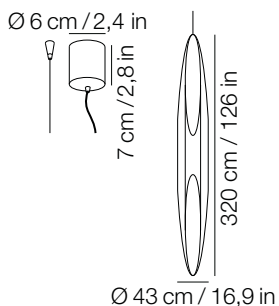

p. 18-20

Ø 43 cm / 16,9 in