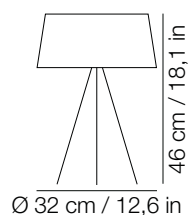

Ø 32 cm / 12,6 in