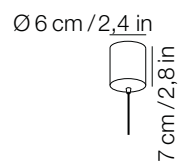

LOUP-O

A+A COOREN / 2007

bulbs / lampadine *

halogen 1x50W GU10

or led 1x7W GU10

feeding / alimentazione

220-240 / 120 V

* not included / non include

cable lenght / lunghezza cavo

180 cm / 70,9 in

certifications / certificazioni

⊕ CE IP20

energy efficiency class A, D

materials / materiali

metal + glass

canopy / rosone

white RAL9016 or black RAL9005

packaging / imballo

box 1

gross w. 2,1 kg / 4,7 lbs

vol. 0,027 m³ / 0,971 ft³

dim. L52 - W22,5 - H23,5 cm

L20,5 - W8,9 - H9,3 in

code / codice

2151623BIEU / US

2151623NEEU / US

colours / colori

white / bianco

black / nero

price VAT excl. / prezzo IVA esc.

€ 200