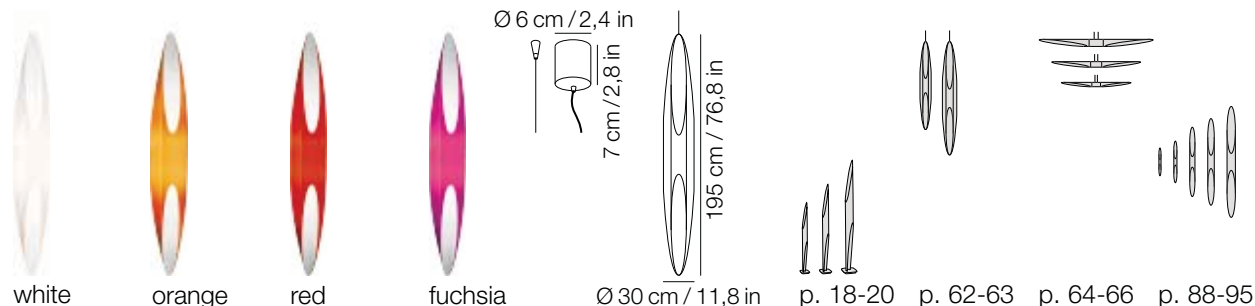

white / bianco

orange / arancione

red / rosso

fuchsia / fucsia

price VAT excl. / prezzo IVA esc.

€ 1025

SHAKTI AIR 250

MARZIO RUSCONI CLERICI / 2002