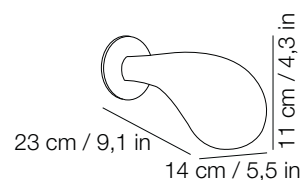

DROP

FUTURE SYSTEMS / 2006

bulbs / lampadine *

halogen 1x48W G9 clear

or led 1x1,9W G9

feeding / alimentazione

220-240 / 120 V

* not included / non include

certifications / certificazioni

⊕ CE IP20

energy efficiency class A+, D

materials / materiali

glass + metal

packaging / imballo

box 1

gross w. 1,3 kg / 2,9 lbs

vol. 0,015 m³ / 0,542 ft³

dim. L 31 - W 22 - H 22,5 cm

L 12,2 - W 8,7 - H 8,9 in

code / codice

015925BIEU / US

colours / colori

white / bianco

price VAT excl. / prezzo IVA esc.

€ 218