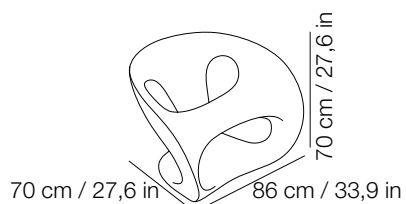

price VAT excl. / prezzo IVA esc.

€ 1740