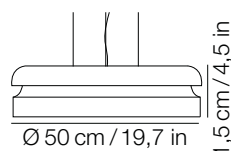

Ø 22,5 cm / 8,9 in