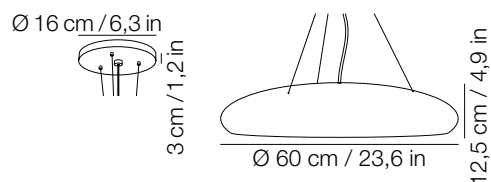

RED LABEL

SERGE & ROBERT CORNELISSEN / 2013

bulbs / lampadine *

fluo 1x22W T5c + 1x40W T5c

feeding / alimentazione

220-240 / 120 V

dimmer / varialuce

on request

* not included / non incluse

cable lenght / lunghezza cavo

180 cm / 70,9 in

certifications / certificazioni

⊕ CE IP20

energy efficiency class A+

materials / materiali

aluminium + technopolymer

canopy / rosone

white RAL9016 or black RAL9004

packaging / imballo

box 1

gross w. 8,2 kg / 18,0 lbs

vol. 0,081 m³ / 2,851 ft³

dim. L 62 - W 62 - H 21 cm

L 24,4 - W 24,4 - H 8,3 in

code / codice	colours / colori	price VAT excl. / prezzo IVA esc.
085255B / US	white / bianco	€ 570
085255N / US	black / nero	
<u>Dimmable</u>		
085256B / US	white / bianco	€ 640*
085256N / US	black / nero	
		* on demand su richiesta