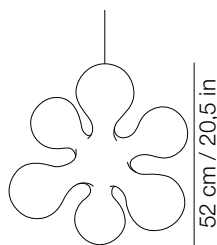

ATOMIUM ceiling

HOPF&WORTMANN - BÜRO FÜR FORM / 2006

bulbs / lampadine *

halogen 6x40W E14 (E12US) clear

or fluo 6x12W E14 (E12US)

or led 6x6W E14 (E12US)

cable length / lunghezza cavo

180 cm / 70,9 in

certifications / certificazioni

Ⓢ Ⓟ CE IP20

energy efficiency class
from A+ to E

packaging / imballo

box 1

gross w. 8,8 kg / 19,4 lbs

vol. 0,210 m³ / 7,432 ft³

dim. L 59,5 - W 65,5 - H 54 cm

L 23,4 - W 25,8 - H 21,2 in

feeding / alimentazione

220-240 / 120 V

materials / materiali

polyethylene

* not included / non incluse

canopy / rosone

white

code / codice

011892BIEU / US

colours / colori

white / bianco

price VAT excl. / prezzo IVA esc.

€ 398