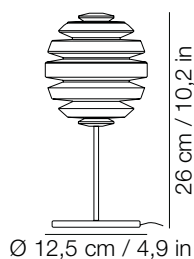

p. 31

p. 55-56