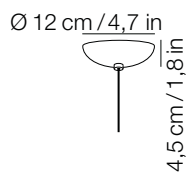

ATOMIUM ceiling

HOPF&WORTMANN - BÜRO FÜR FORM / 2006

bulbs / lampadine *

halogen 6x40W E14 (E12US) clear

or fluo 6x12W E14 (E12US)

or led 6x6W E14 (E12US)

cable length / lunghezza cavo

180 cm / 70,9 in

certifications / certificazioni

Ⓢ Ⓟ CE IP20

energy efficiency class
from A+ to E

packaging / imballo

box 1

gross w. 8,8 kg / 19,4 lbs

vol. 0,210 m³ / 7,432 ft³

dim. L 59,5 - W 65,5 - H 54 cm

L 23,4 - W 25,8 - H 21,2 in

feeding / alimentazione

220-240 / 120 V

materials / materiali

polyethylene

* not included / non incluse

canopy / rosone

white

code / codice

011892BIEU / US

colours / colori

white / bianco

price VAT excl. / prezzo IVA esc.

€ 398