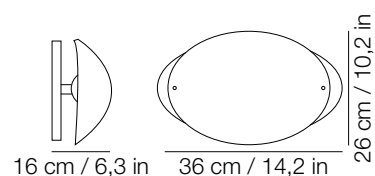

MORPHIE

BRODIE NEILL / 2006

bulbs / lampadine *

halogen 1x70W E27 (E26US)

clear tubular

or fluo 1x16W E27 (E26US)

or led 1x13W E27 (E26US)

certifications / certificazioni

⊕ **CE** IP20

energy efficiency class A+, D

materials / materiali

plexiglas + metal

packaging / imballo

box 1

gross w. 1,7 kg / 3,7 lbs

vol. 0,026 m³ / 0,915 ft³

dim. L 44 - W 38 - H 15,5 cm

L 17,3 - W 15 - H 6,1 in

feeding / alimentazione

220-240 / 120 V

* not included / non include

code / codice

027933AREU / US

027933AZEU / US

colours / colori

orange / arancione

light-blue / azzurro

price VAT excl. / prezzo IVA esc.

€ **225**