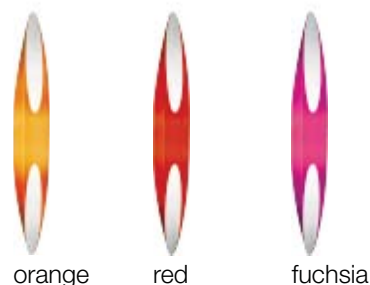

orange

red

fuchsia