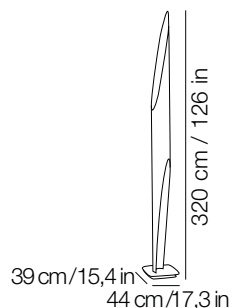

p. 18-19

p. 61-63

p. 64-66

p. 88-95