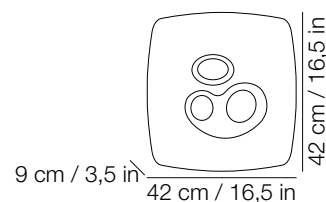

code / codice

008882BIEU

colours / colori

white / bianco

price VAT excl. / prezzo IVA esc.

€ **300**

white

MORPHIE