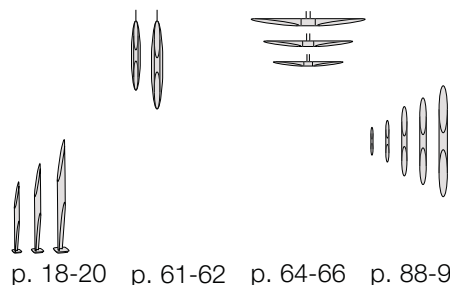

price VAT excl. / prezzo IVA esc.

€ 1500*

* while supplies last
fino a esaurimento scorte

orange

red

fuchsia

Ø 43 cm / 16,9 in

p. 18-20