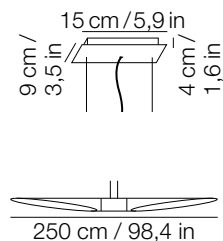

SHAKTI SKY 250

MARZIO RUSCONI CLERICI / 2003

bulbs / lampadine *

fluo 2x23W E27 (E26US) PAR38

or led 2x18W E27 (E26US) PAR38

feeding / alimentazione

220-240 / 120 V

* not included / non include

cable lenght / lunghezza cavo

180 cm / 70,9 in

certifications / certificazioni

⊕ CE IP20

energy efficiency class

from A+ to E

materials / materiali

plexiglas + steel

canopy / rosone

chromed

packaging / imballo

box 1

gross w. 7,7 kg / 17,0 lbs

vol. 0,098 m³ / 3,457 ft³

dim. L 25 - W 22 - H 178 cm

L 9,8 - W 8,7 - H 70,1 in

code / codice

035338BIEU / US

035338AREU / US

035338ROEU / US

035338BOEU / US

colours / colori

white / bianco

orange / arancione

red / rosso

fuchsia / fucsia

price VAT excl. / prezzo IVA esc.

€ 582

white

orange

red

fuchsia

Ø 16 cm / 6,3 in