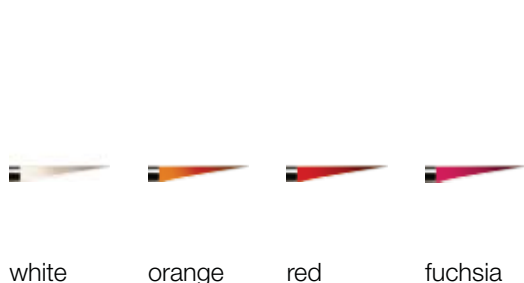

price VAT excl. / prezzo IVA esc.

€ 582

white

orange

red

fuchsia