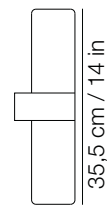

Ø 8 cm / 3,2 in
11,5 cm / 4,5 in