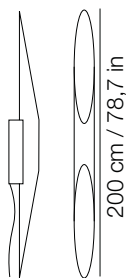

Ø 14 cm / 5,5 in

p. 64-66

p. 88-92,94-95