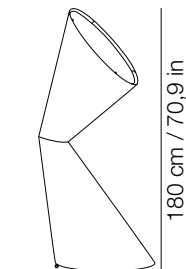

Ø 70 cm / 27,6 in