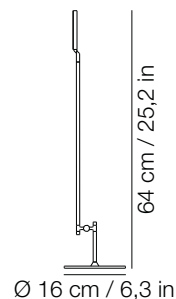

LINEA 1

PATRIZIO ORLANDI / 2008

bulbs / lampadine *

led 1x4W

3000 K - 400 lm - CRI 80 min

feeding / alimentazione

220-240 / 120 V

dimmer / varialuce

no

* included / incluse

certifications / certificazioni

☑ CE IP20

energy efficiency class A+

materials / materiali

aluminium + polycarbonate

packaging / imballo

box 1

gross w. 3,0 kg / 6,6 lbs

vol. 0,040 m³ / 1,426 ft³

dim. L 68 - W 33 - H 18 cm

L 26,8 - W 13 - H 7,1 in

code / codice

1991284BIEU / GB / US

1991284CAEU / GB / US

1991284ALEU / GB / US

colours / colori

white / bianco

black / nero

grey / grigio

price VAT excl. / prezzo IVA esc.

€ 304