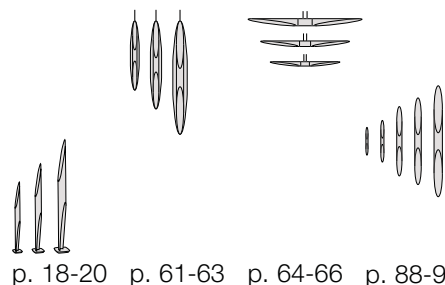

p. 18-20

p. 61-63

p. 64-66

p. 88-94