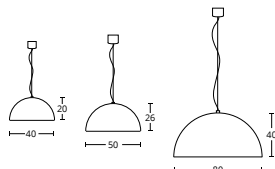

Ø 80 cm.

694,00

Ø 115 cm.

1.118,00

Lampadina Fluor. Globo E27 23W 230V D.120 4000K

20,00

**AMEDEO**

sospensione / suspension lamp