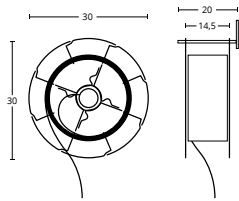

ARTICOLO/ITEM

FINITURA/FINISH

PREZZO/PRICE

€ IVA ESC / VAT EXC

ARIANNA

lampada da tavolo / table lamp