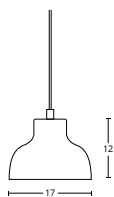

COCO

sospensione / suspension lamp