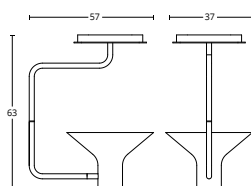

ARTICOLO/ITEM

FINITURA/FINISH

PREZZO/PRICE

€ IVA ESC / VAT EXC

SILERIA

libreria / bookshelf

Verniciata / painted

1094,00

SISTER

lampada da tavolo / table lamp

Verniciata, lampadina esclusa / painted, bulb not included

512,00

Lamp.risp.energ.Globo E27 20W 230V D.95 4000°K

24,50

SISTER

plafoniera / ceiling lamp

Verniciata, lampadina esclusa / painted, bulb not included

472,00

Lamp.risp.energ.Globo E27 20W 230V D.95 4000°K

24,50

SGABEL

sgabello / stool

Verniciato / painted

483,00

STEEL

libreria / bookshelf

Finitura ruggine, struttura con 5 mensole / rusted finish, structure with 5 shelves

684,00