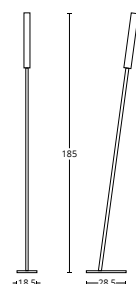

Con fori / with holes

251,50

Senza fori / without holes

205,00

Lampadina Fluor. Globo E27 23W 230V D.120 4000K

20,00

**FIRE**

torcia / torch