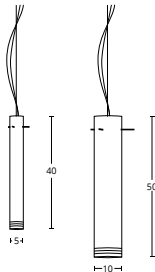

Ø 38 cm.

227,00

Ø 50 cm.

253,00

Lampadina Fluor. Globo E27 23W 230V D.120 4000K

20,00

**BULL**

sospensione / suspension lamp