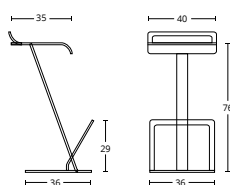

SGABEL

sgabello / stool

Verniciato / painted

483,00

STEEL

libreria / bookshelf

Finitura ruggine, struttura con 5 mensole / rusted finish, structure with 5 shelves

684,00