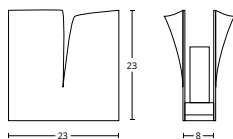

ARTICOLO/ITEM

FINITURA/FINISH

PREZZO/PRICE

€ IVA ESC / VAT EXC

CRACK

lampada da tavolo / table lamp