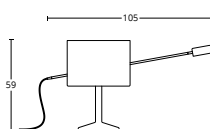

Verniciata, con base / painted, with base

131,00

Verniciata, senza base (con picchetto)

painted, without base (with stake)

96,00

**FRECCIA**

lampada da tavolo / table lamp

Verniciata monocolor, lampadina e LED inclusi