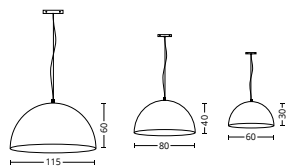

ARTICOLO/ITEM

FINITURA/FINISH

PREZZO/PRICE

€ IVA ESC / VAT EXC

ALVIN

sospensione / suspension lamp

Metacrilato bianco, senza lampadina / white methacrylate, bulb not included

Ø 60 cm.

310,00

Ø 80 cm.

433,00

Ø 115 cm.

664,00

Metacrilato nero, interno verniciato, senza lampadina

black methacrylate, painted finish inside, bulb not included

Ø 60 cm.

415,00

Ø 80 cm.

592,00

Ø 115 cm.

1.018,00

Metacrilato nero, interno foglia oro/argento/bronzo, senza lampadina

black methacrylate, golden/silver/bronze leaf inside, bulb not included

Ø 60 cm.

489,00

Ø 80 cm.

694,00

Ø 115 cm.

1.118,00

Lampadina Fluor. Globo E27 23W 230V D.120 4000K

20,00