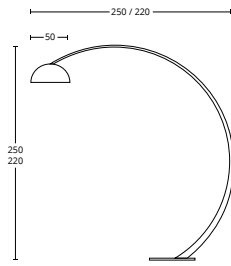

**Z A V A**  
**LISTINO / PRICE LIST**

**ARTICOLO/ITEM**

**FINITURA/FINISH**

**PREZZO/PRICE**

€ IVA ESC / VAT EXC

**1962**

piantana / floor lamp

H. 250 o/or H. 220 cm.