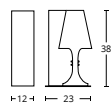

324,00

**LOREN**

lampada da tavolo / table lamp

Verniciata esterno, interno foglia oro o argento / Painted, golden or silver leaf inside

452,00

*Striscia LED inclusa / LED strip included***LOREN**

lumetto / table lamp