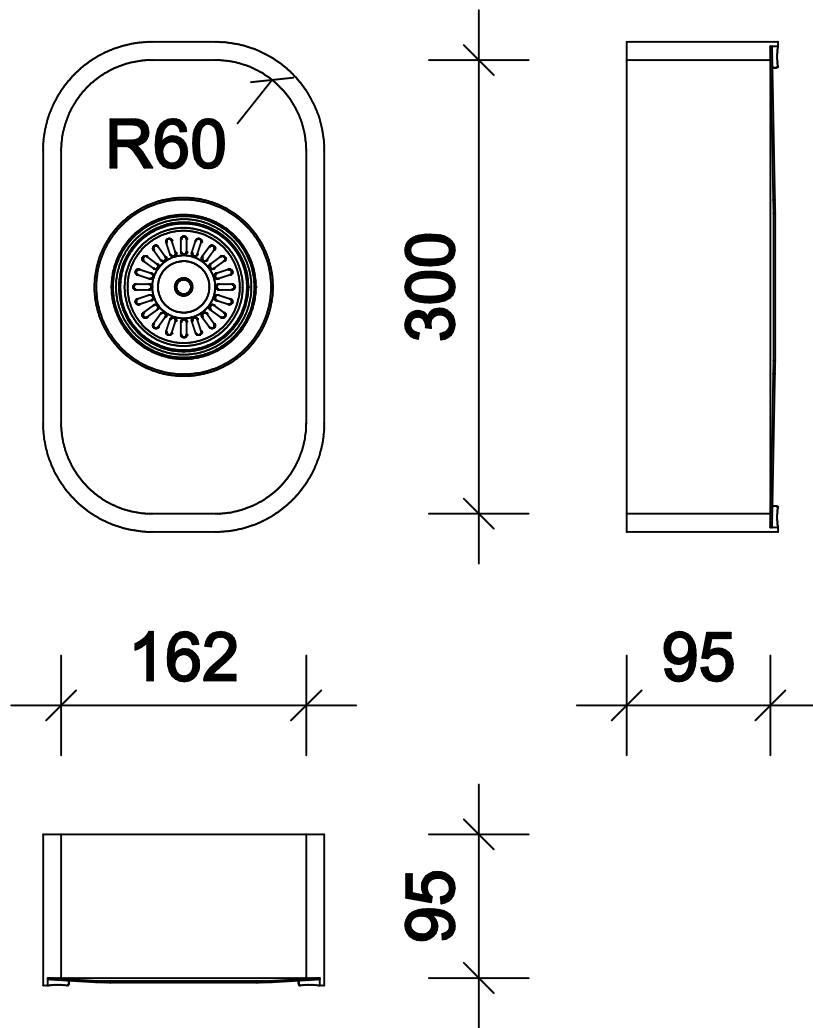

meinbecken
.com

CLASSIC

Modell : CTK 0162
Böden : STEEL
RESISTAN

CLASSIC

Modell : CTK 0332

Böden : STEEL

RESISTAN - Ablauf mittig

CLASSIC