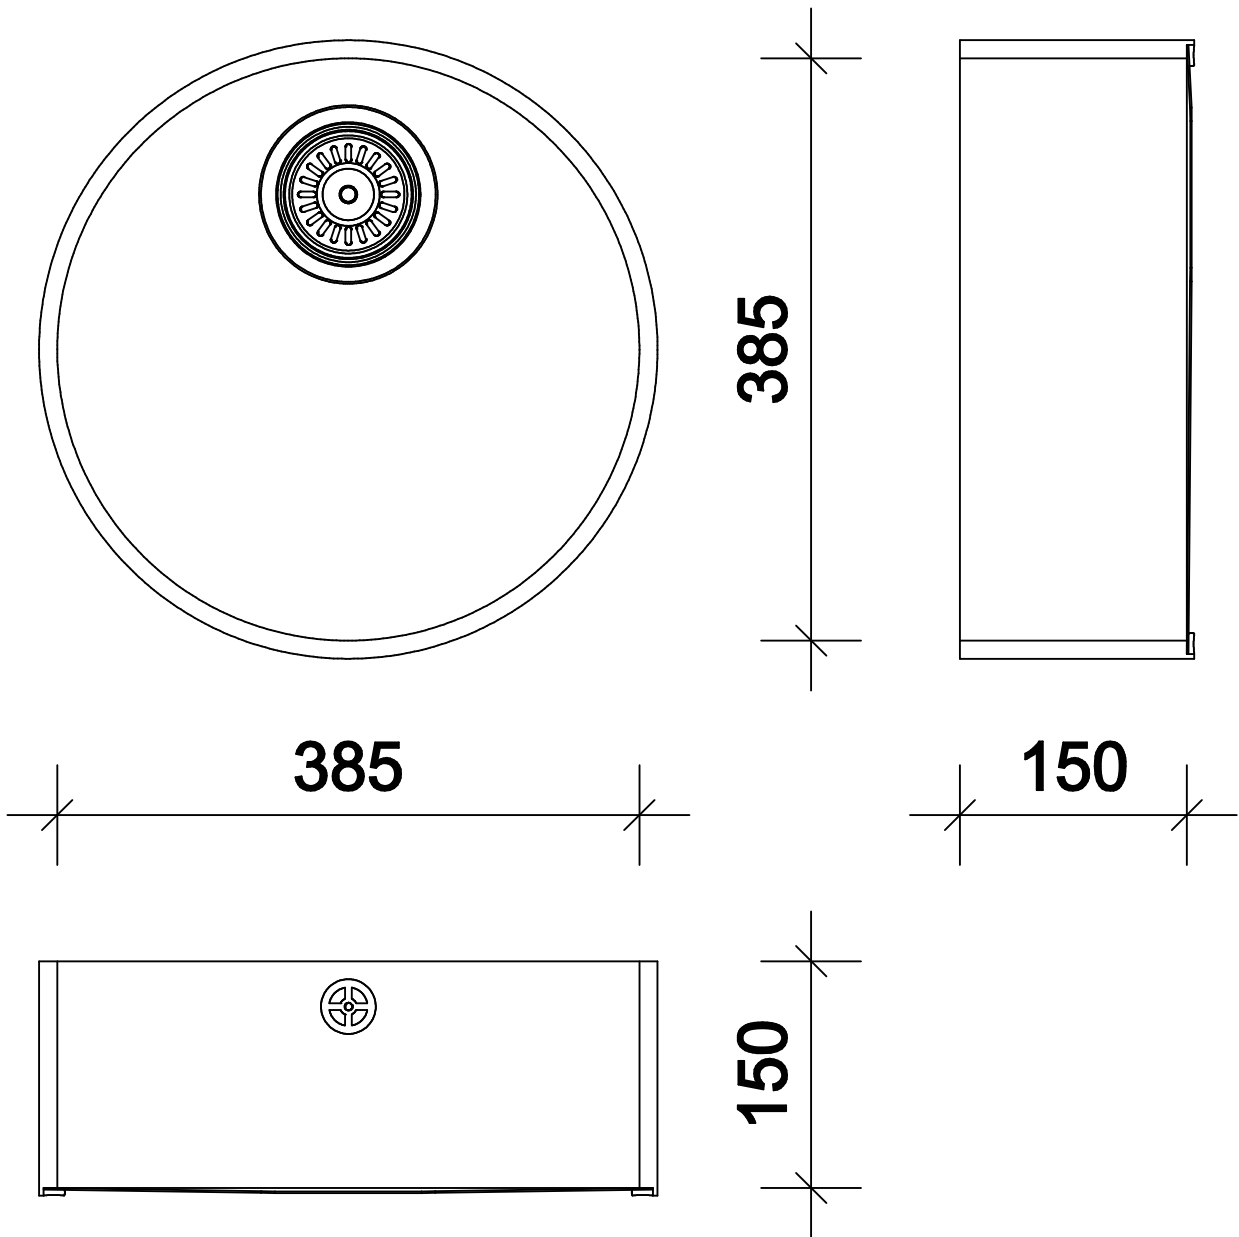

DESIGN

Modell : DTK 0550

Boden : STEEL

Modell : TK 0199
Böden : STEEL
RESISTAN

Modell : TK 0385

Böden : STEEL

RESISTAN - Ablauf mittig

Spülbecken aus CORIAN®