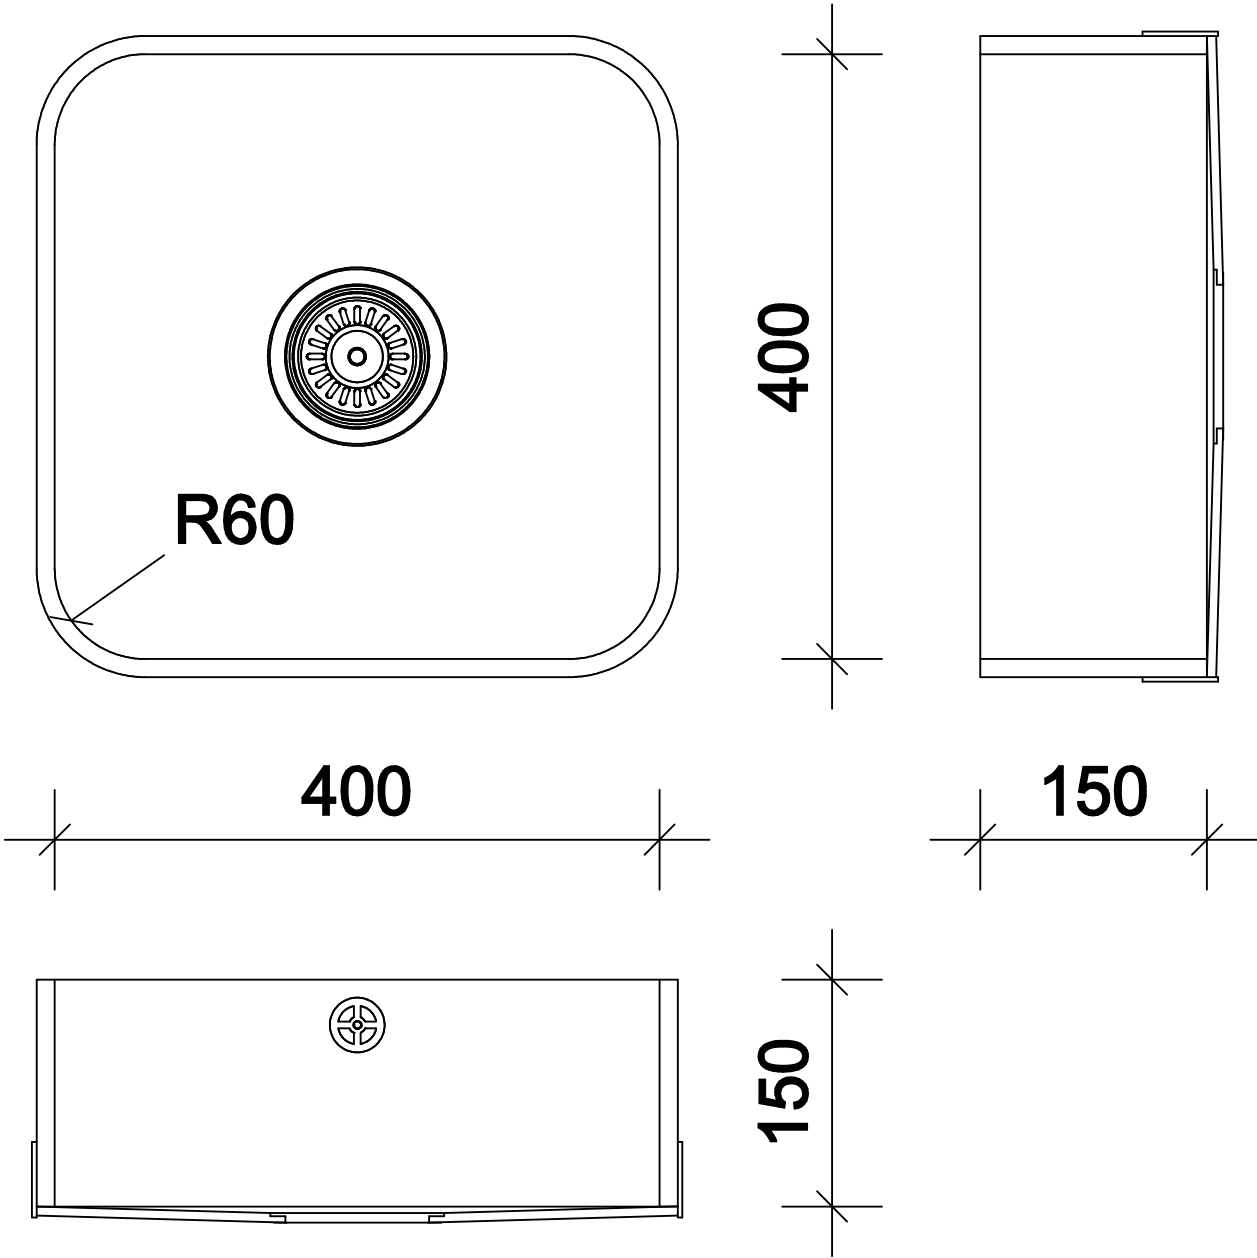

CLASSIC

Modell : CTK 0400
Boden : RESISTAN