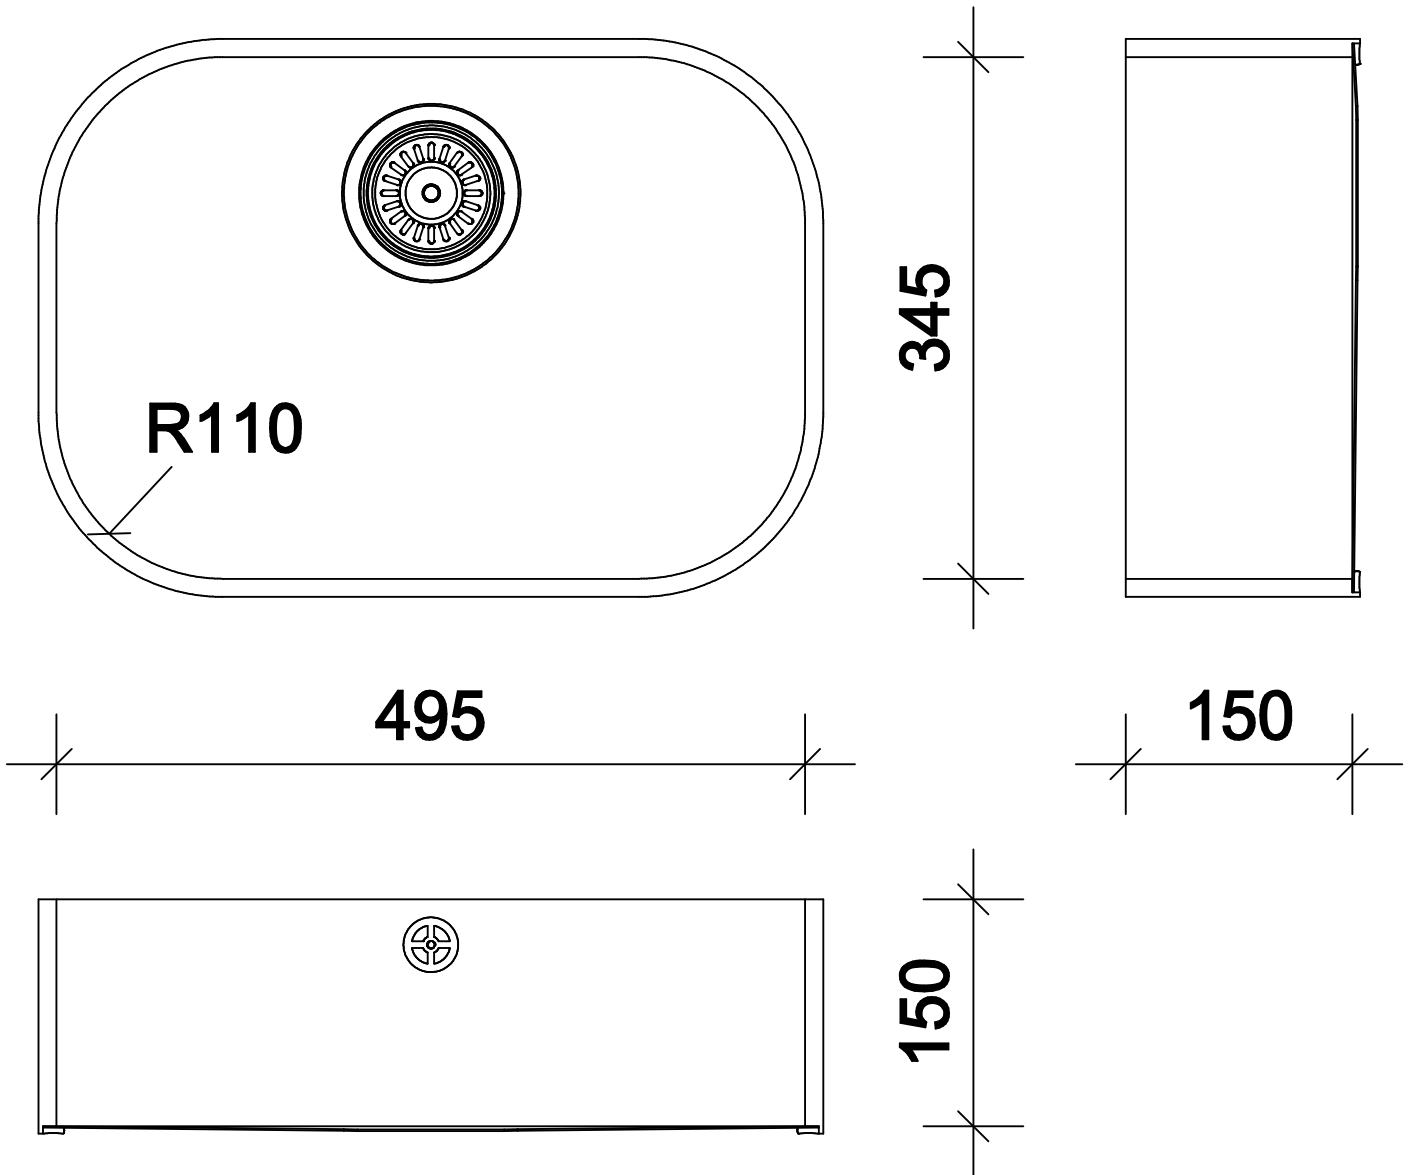

CLASSIC

Modell : CTK 0495

Böden : STEEL

RESISTAN - Ablauf mittig