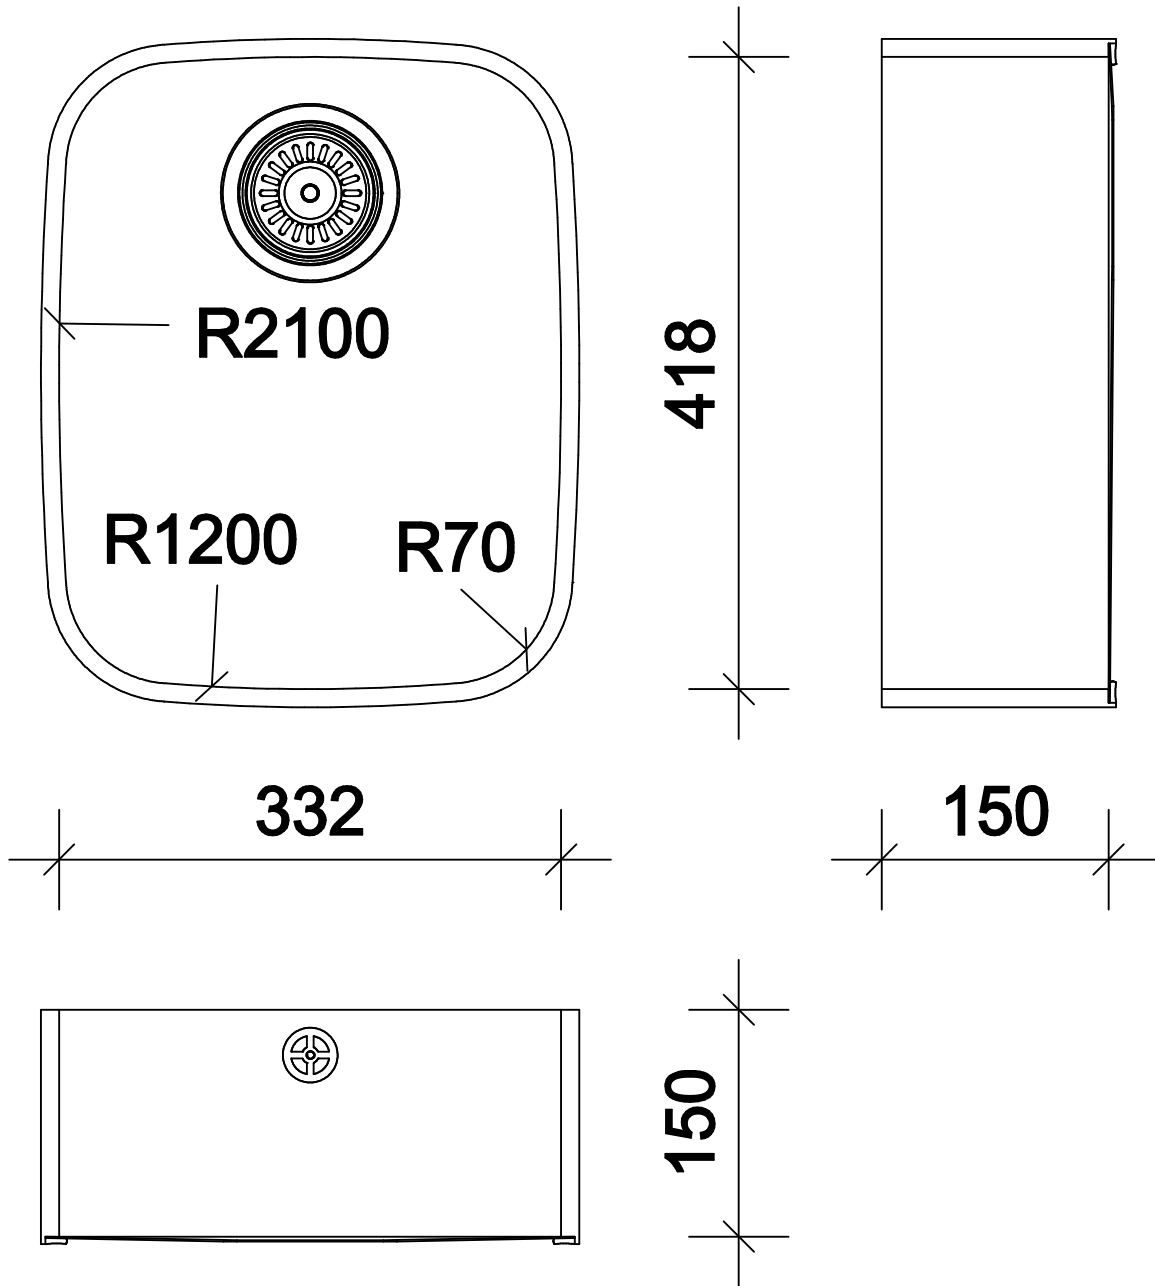

meinbecken
.com

CLASSIC

Modell : CTK 0162
Böden : STEEL
RESISTAN

CLASSIC

Modell : CTK 0332

Böden : STEEL

RESISTAN - Ablauf mittig

CLASSIC