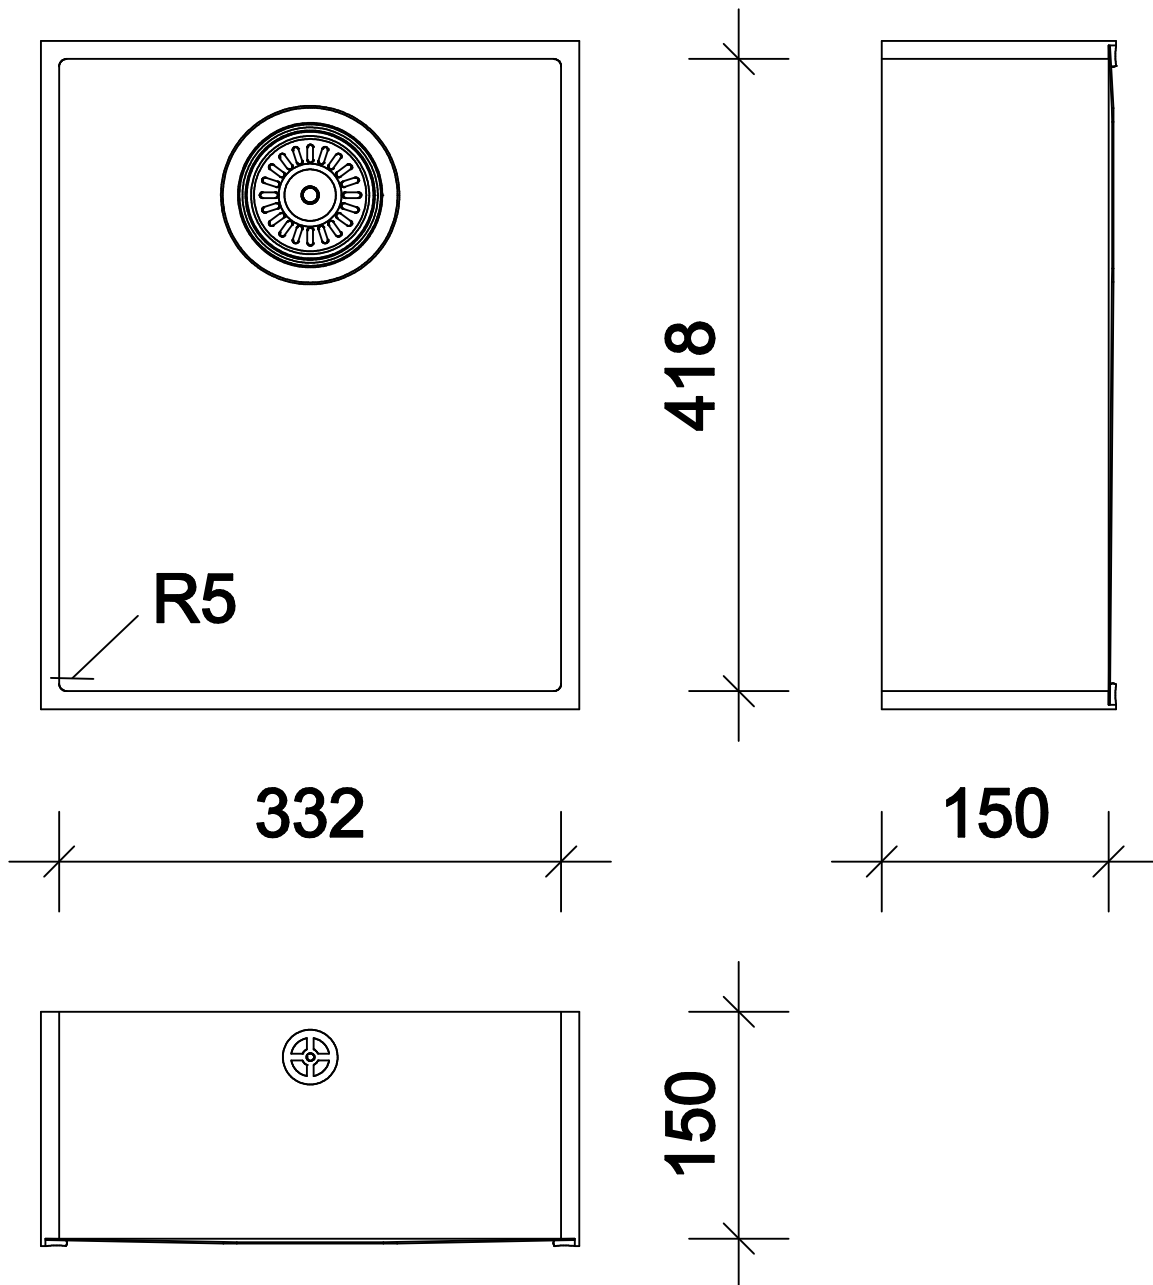

DESIGN

Modell : DTK 0332

Boden : STEEL