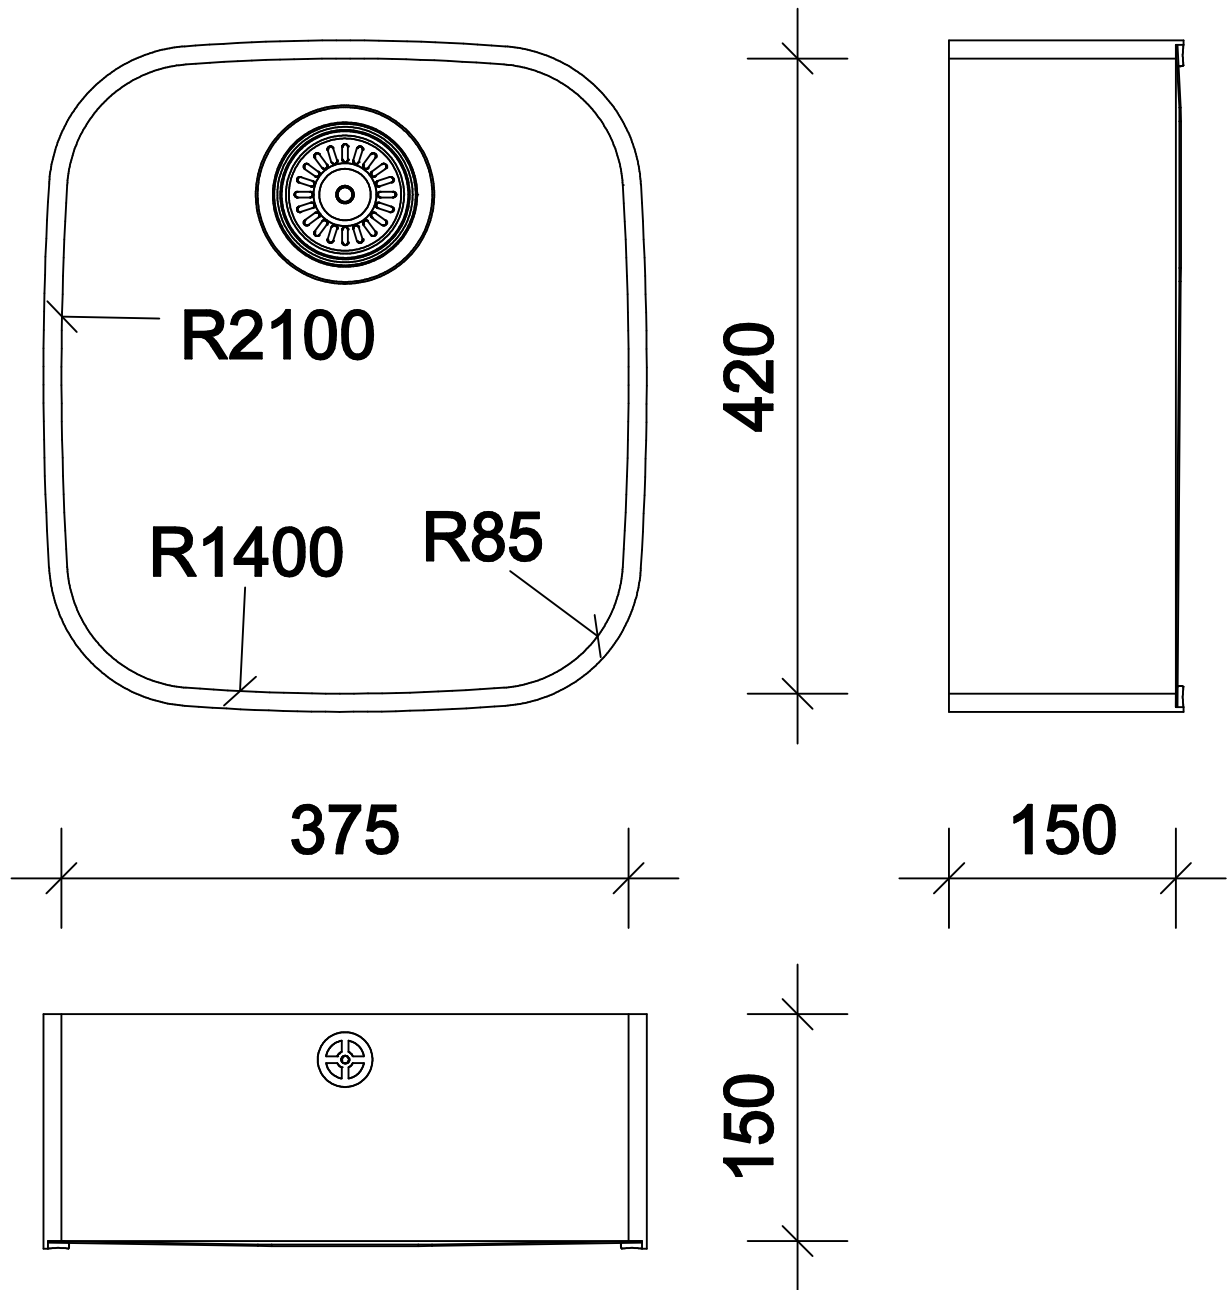

meinbecken
.com

CLASSIC

Modell : CTK 0162
Böden : STEEL
RESISTAN

CLASSIC

Modell : CTK 0332

Böden : STEEL

RESISTAN - Ablauf mittig

CLASSIC

Modell : CTK 0375

Böden : STEEL

RESISTAN - Ablauf mittig

CLASSIC

Modell : CTK 0400
Boden : RESISTAN

CLASSIC

Modell : CTK 0450

Böden : STEEL

RESISTAN - Ablauf mittig

CLASSIC

Modell : CTK 0495

Böden : STEEL

RESISTAN - Ablauf mittig

CLASSIC

Modell : CTK 0550

Boden : STEEL