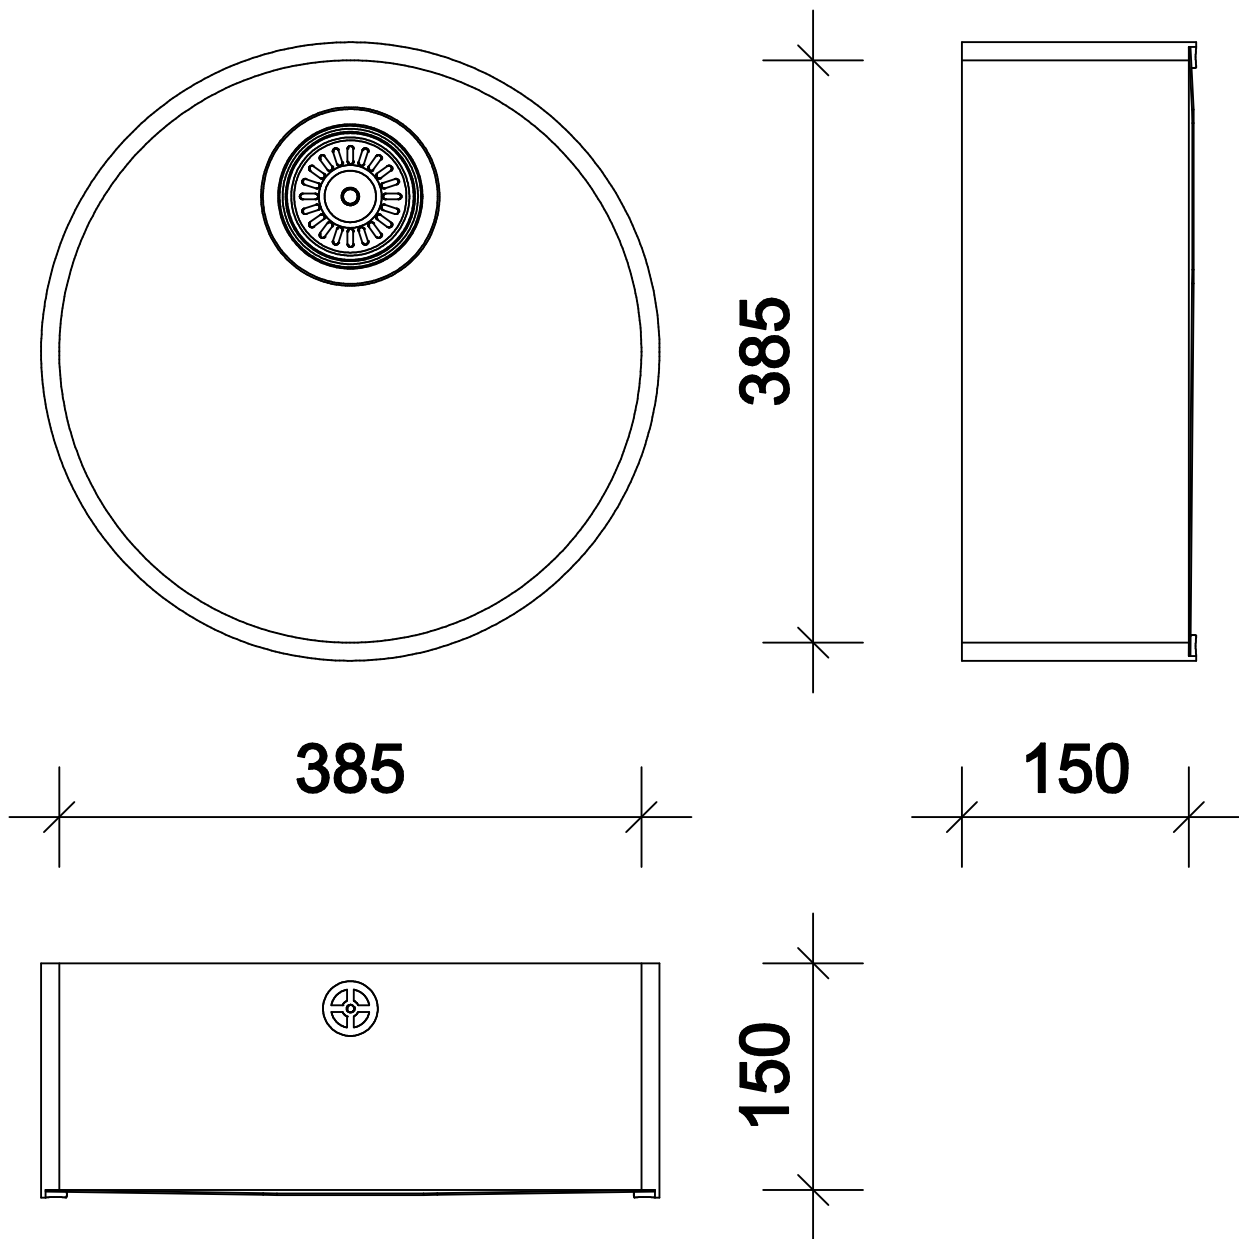

DESIGN

Modell : DTK 0550

Boden : STEEL

Modell : TK 0199
Böden : STEEL
RESISTAN

Modell : TK 0385

Böden : STEEL

RESISTAN - Ablauf mittig