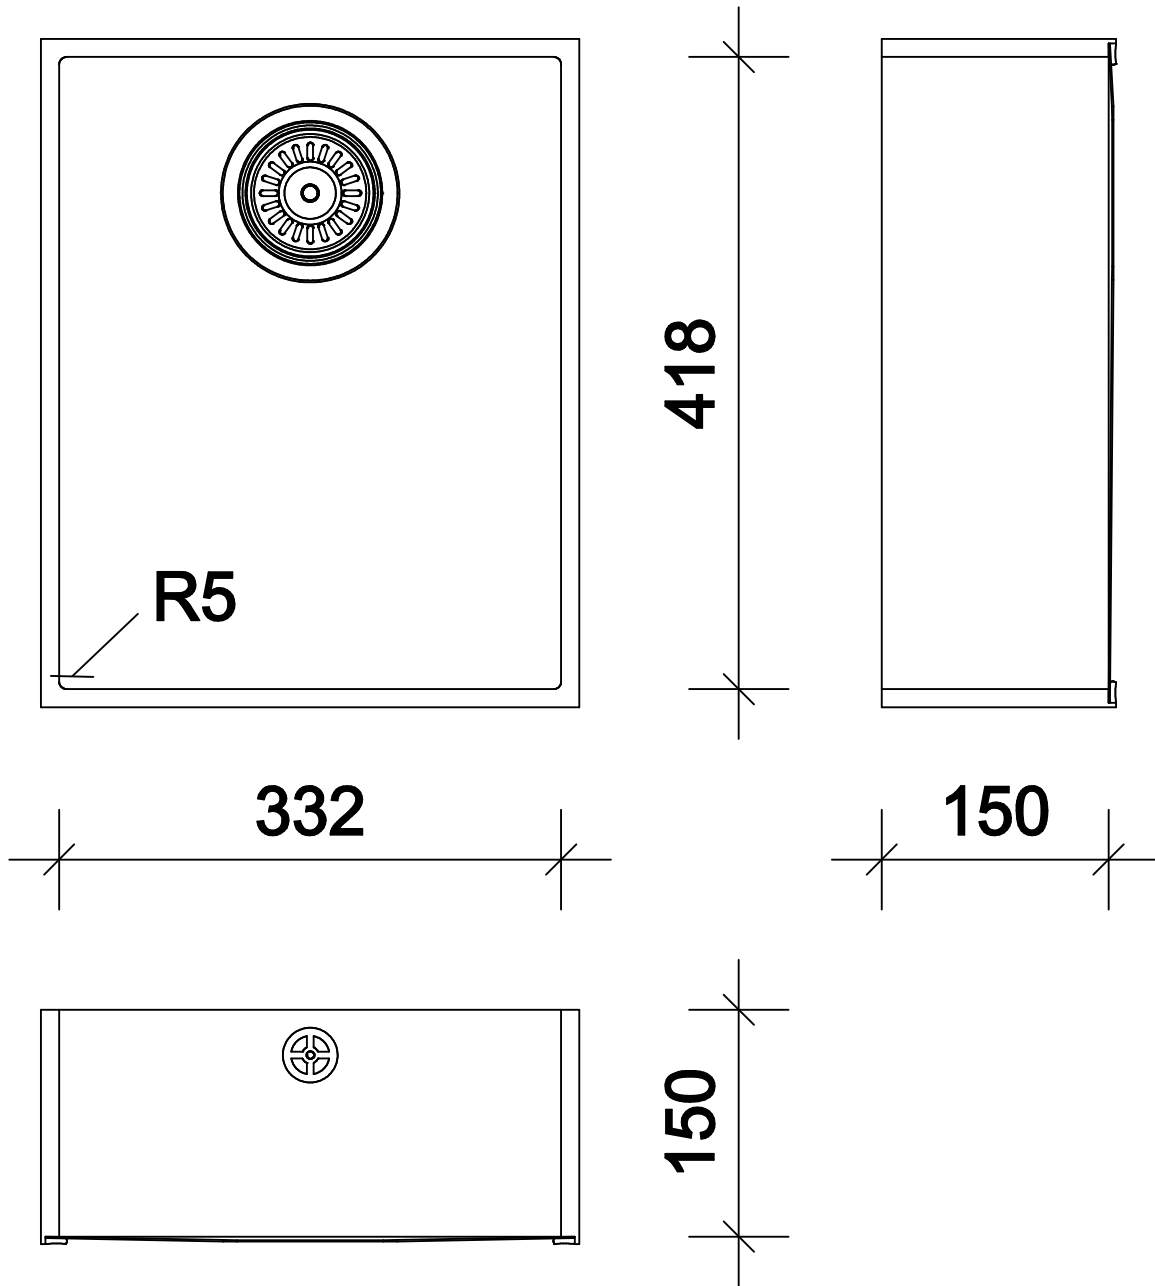

DESIGN

Modell : DTK 0332

Boden : STEEL