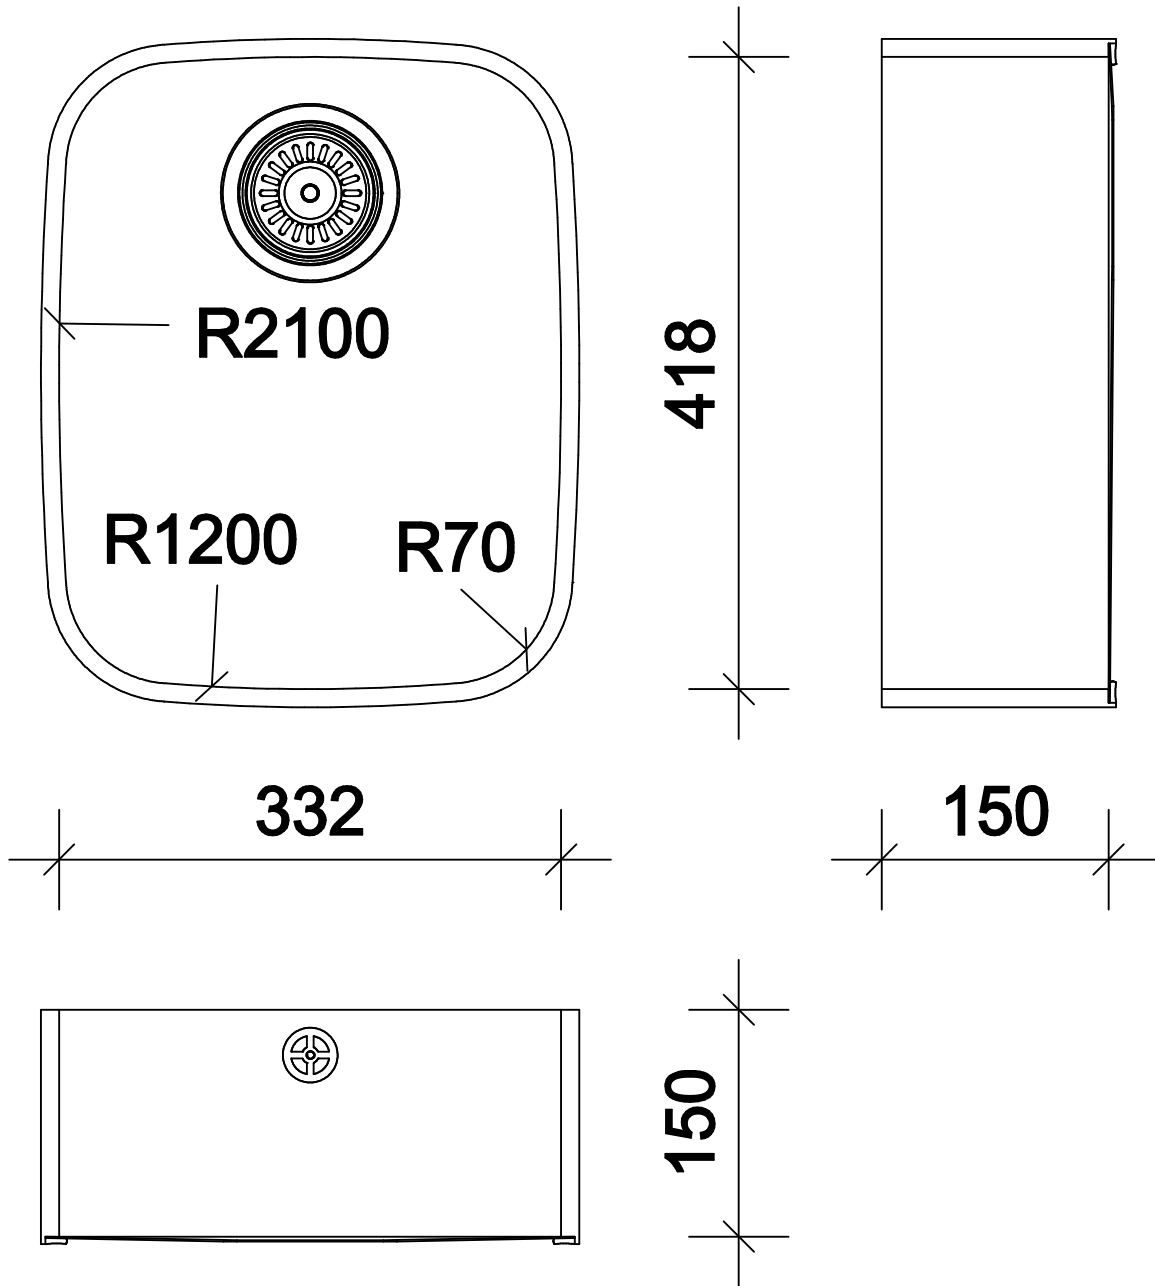

meinbecken
.com

CLASSIC

Modell : CTK 0162
Böden : STEEL
RESISTAN

CLASSIC

Modell : CTK 0332

Böden : STEEL

RESISTAN - Ablauf mittig

CLASSIC

Modell : CTK 0375

Böden : STEEL

RESISTAN - Ablauf mittig

CLASSIC

Modell : CTK 0400
Boden : RESISTAN

CLASSIC

Modell : CTK 0450

Böden : STEEL

DESIGN

Modell : DTK 0550

Boden : STEEL

Modell : TK 0199
Böden : STEEL
RESISTAN

Modell : TK 0385

Böden : STEEL

RESISTAN - Ablauf mittig