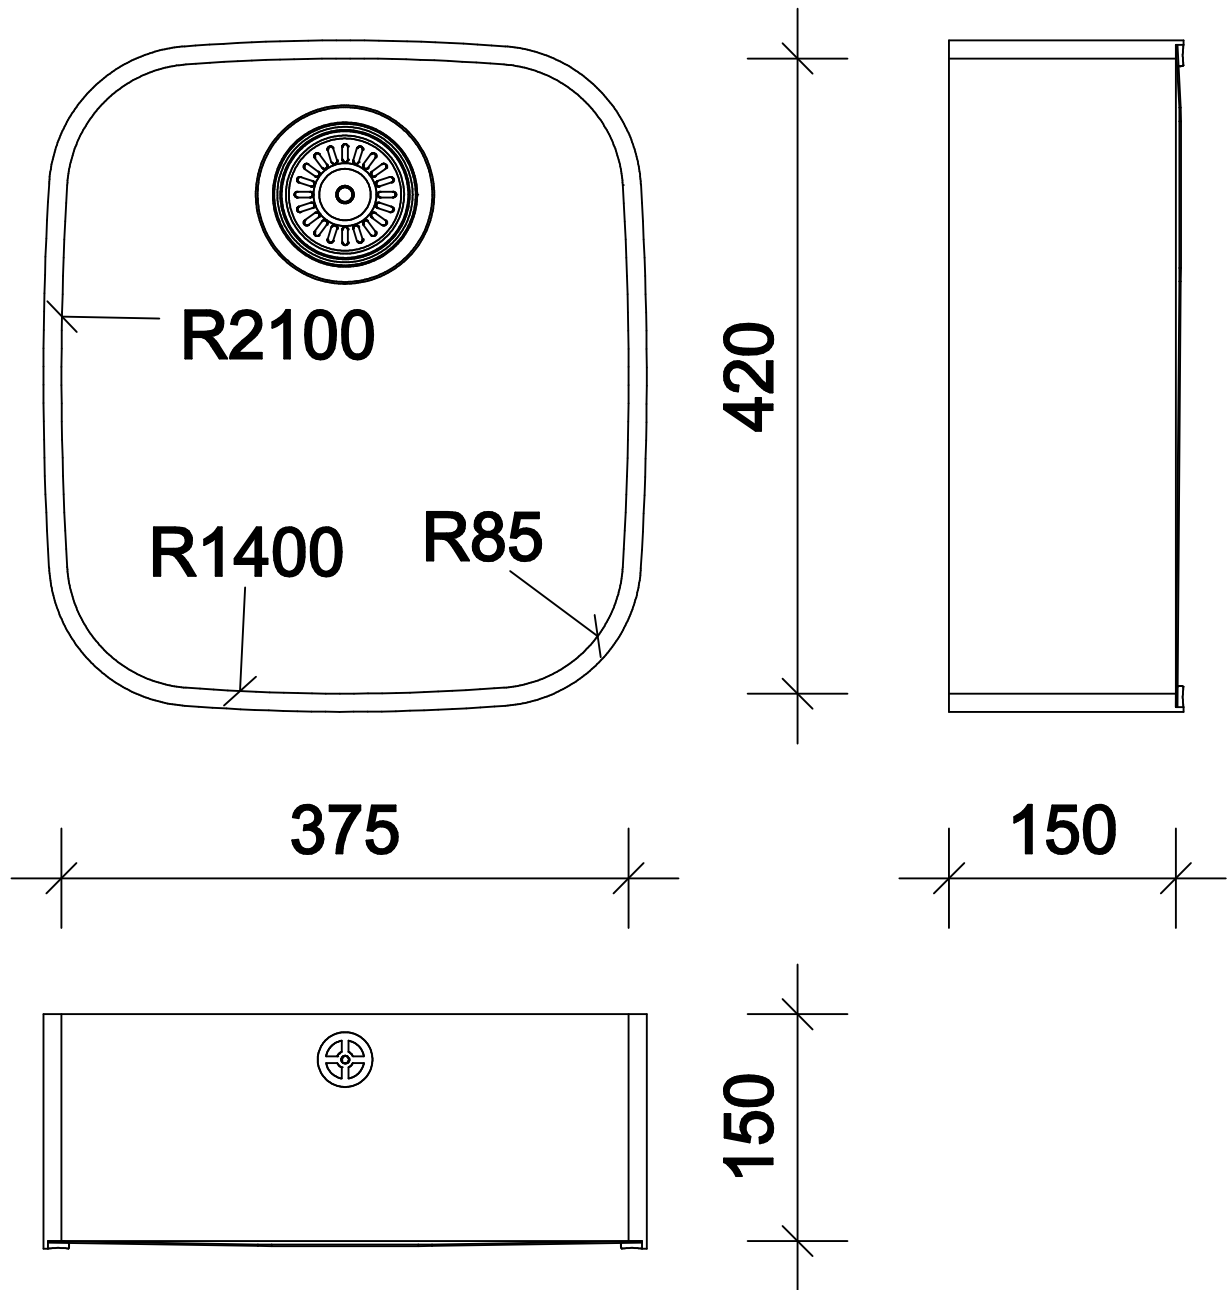

meinbecken
.com

CLASSIC

Modell : CTK 0162
Böden : STEEL
RESISTAN

CLASSIC

Modell : CTK 0332

Böden : STEEL

RESISTAN - Ablauf mittig

CLASSIC

Modell : CTK 0375

Böden : STEEL

RESISTAN - Ablauf mittig

CLASSIC

Modell : CTK 0400
Boden : RESISTAN

CLASSIC

Modell : CTK 0450

Böden : STEEL

RESISTAN - Ablauf mittig

CLASSIC

Modell : CTK 0495

Böden : STEEL

RESISTAN - Ablauf mittig

CLASSIC

Modell : CTK 0550

Boden : STEEL

DESIGN

Modell : DTK 0550

Boden : STEEL

Modell : TK 0199
Böden : STEEL
RESISTAN

Modell : TK 0385

Böden : STEEL

RESISTAN - Ablauf mittig