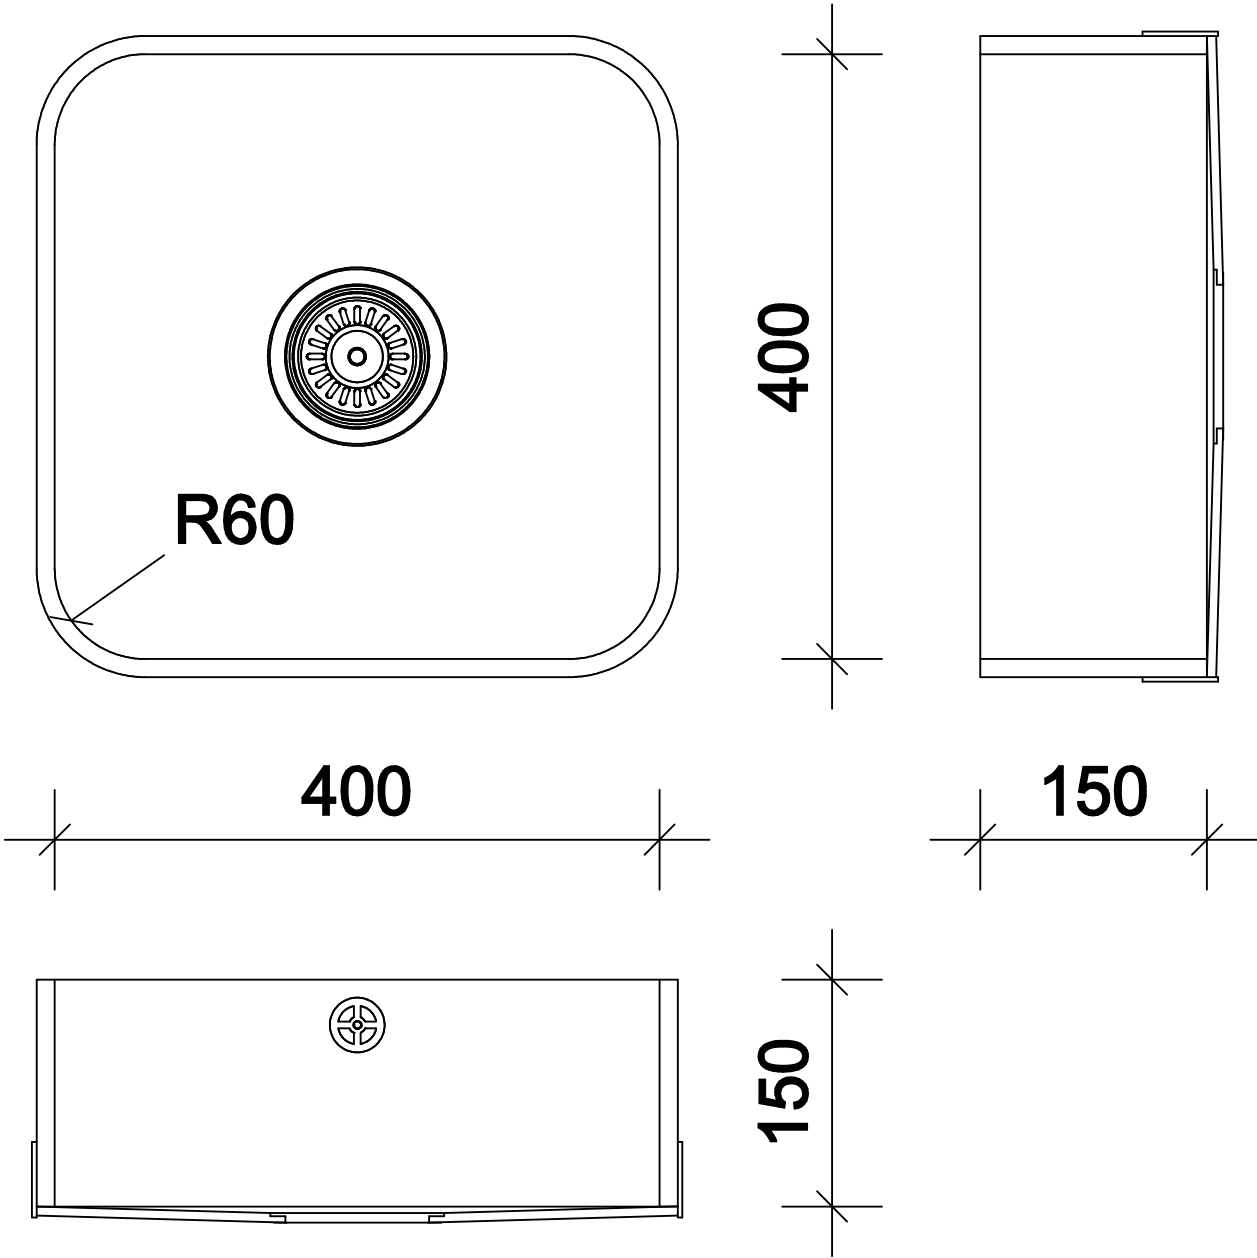

meinbecken
.com

CLASSIC

Modell : CTK 0162
Böden : STEEL
RESISTAN

CLASSIC

Modell : CTK 0332

Böden : STEEL

RESISTAN - Ablauf mittig

CLASSIC

Modell : CTK 0375

Böden : STEEL

RESISTAN - Ablauf mittig

CLASSIC

Modell : CTK 0400
Boden : RESISTAN

CLASSIC

Modell : CTK 0450

Böden : STEEL

RESISTAN - Ablauf mittig

CLASSIC

Modell : CTK 0495

Böden : STEEL

RESISTAN - Ablauf mittig

CLASSIC

Modell : CTK 0550

Boden : STEEL

DESIGN

Modell : DTK 0550

Boden : STEEL

Modell : TK 0199
Böden : STEEL
RESISTAN

Modell : TK 0385

Böden : STEEL

RESISTAN - Ablauf mittig