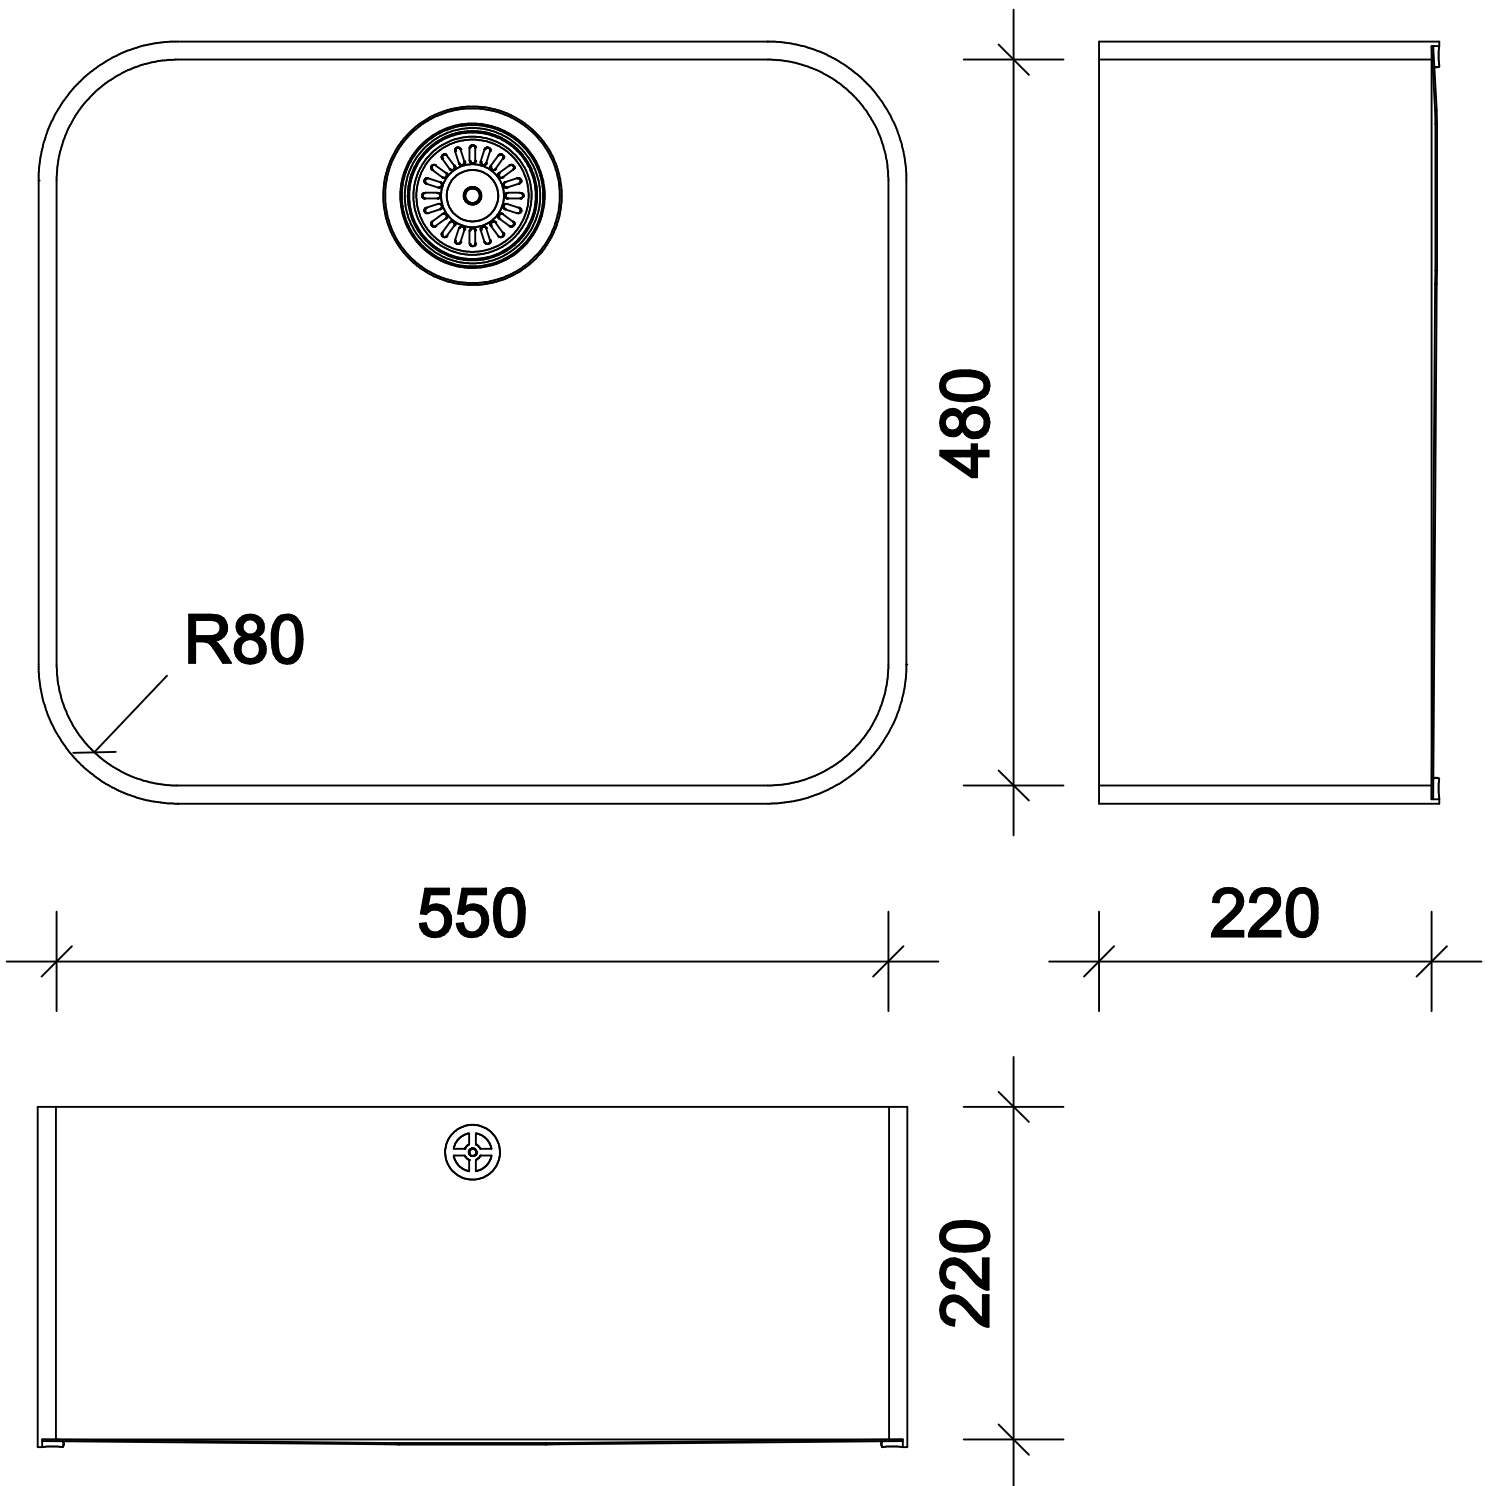

RESISTAN - Ablauf mittig

CLASSIC

Modell : CTK 0495

Böden : STEEL

RESISTAN - Ablauf mittig

CLASSIC

Modell : CTK 0550

Boden : STEEL