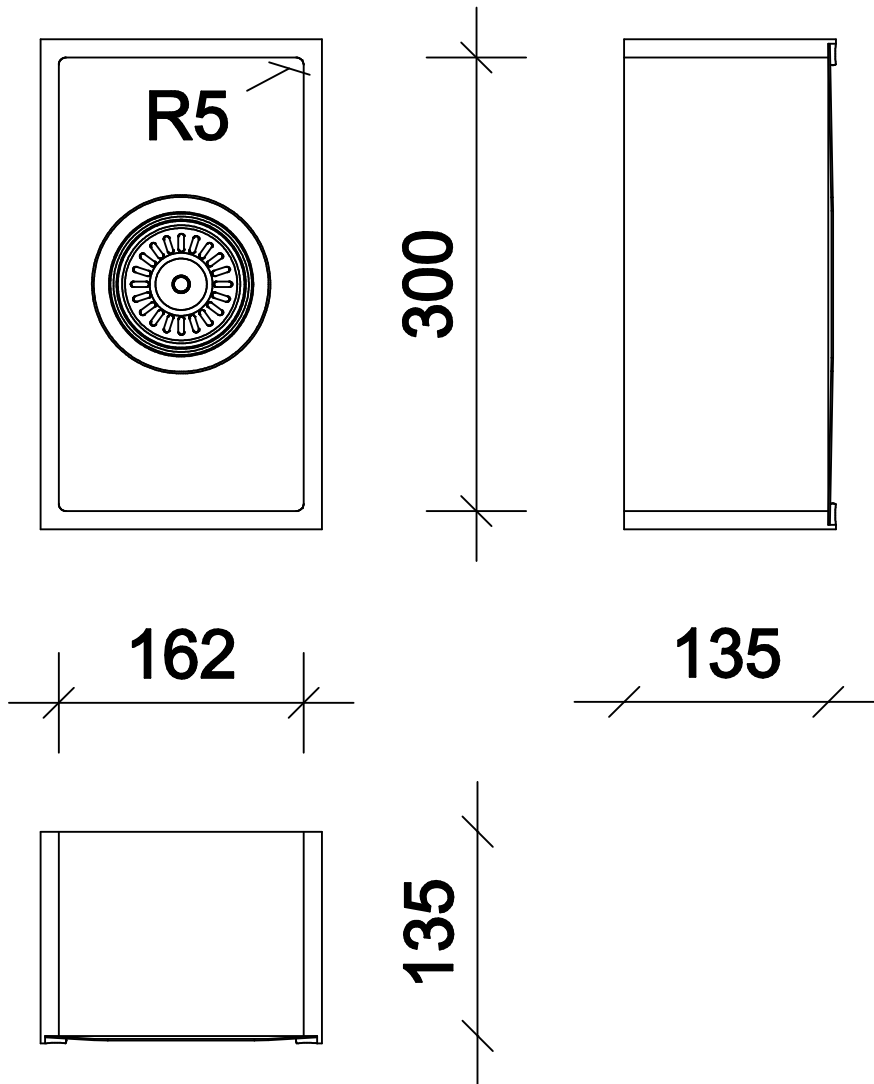

DESIGN

Modell : DTK 0162

Boden : STEEL