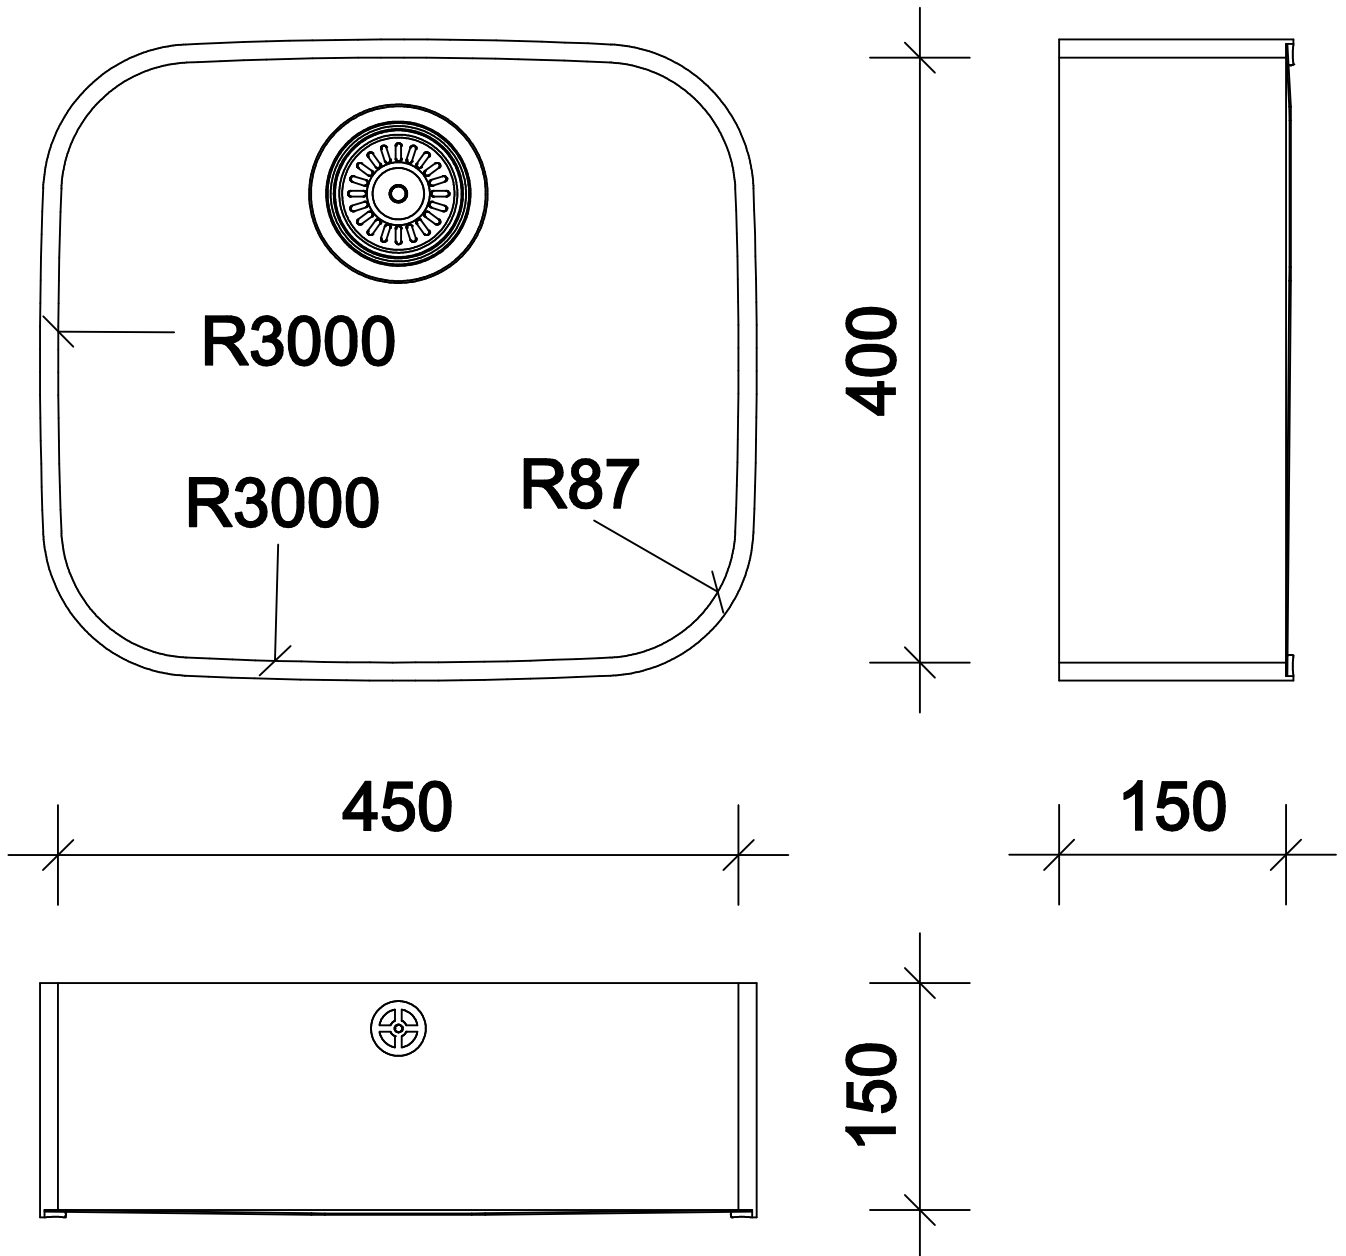

Modell : CTK 0375

Böden : STEEL

RESISTAN - Ablauf mittig

CLASSIC

Modell : CTK 0400
Boden : RESISTAN

CLASSIC

Modell : CTK 0450

Böden : STEEL