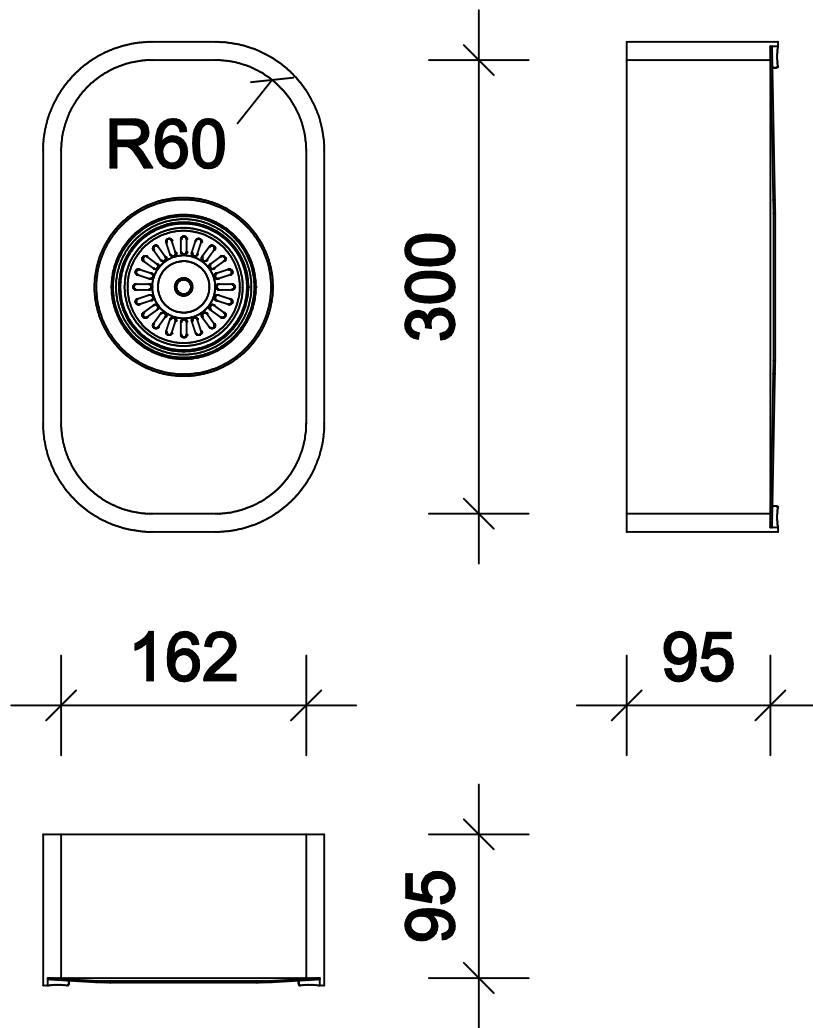

meinbecken
.com

CLASSIC

Modell : CTK 0162
Böden : STEEL
RESISTAN

CLASSIC

Modell : CTK 0332

Böden : STEEL

RESISTAN - Ablauf mittig

CLASSIC

Modell : CTK 0375

Böden : STEEL

RESISTAN - Ablauf mittig

CLASSIC

Modell : CTK 0400
Boden : RESISTAN

CLASSIC

Modell : CTK 0450

Böden : STEEL

DESIGN

Modell : DTK 0550

Boden : STEEL

Modell : TK 0199
Böden : STEEL
RESISTAN

Modell : TK 0385

Böden : STEEL

RESISTAN - Ablauf mittig