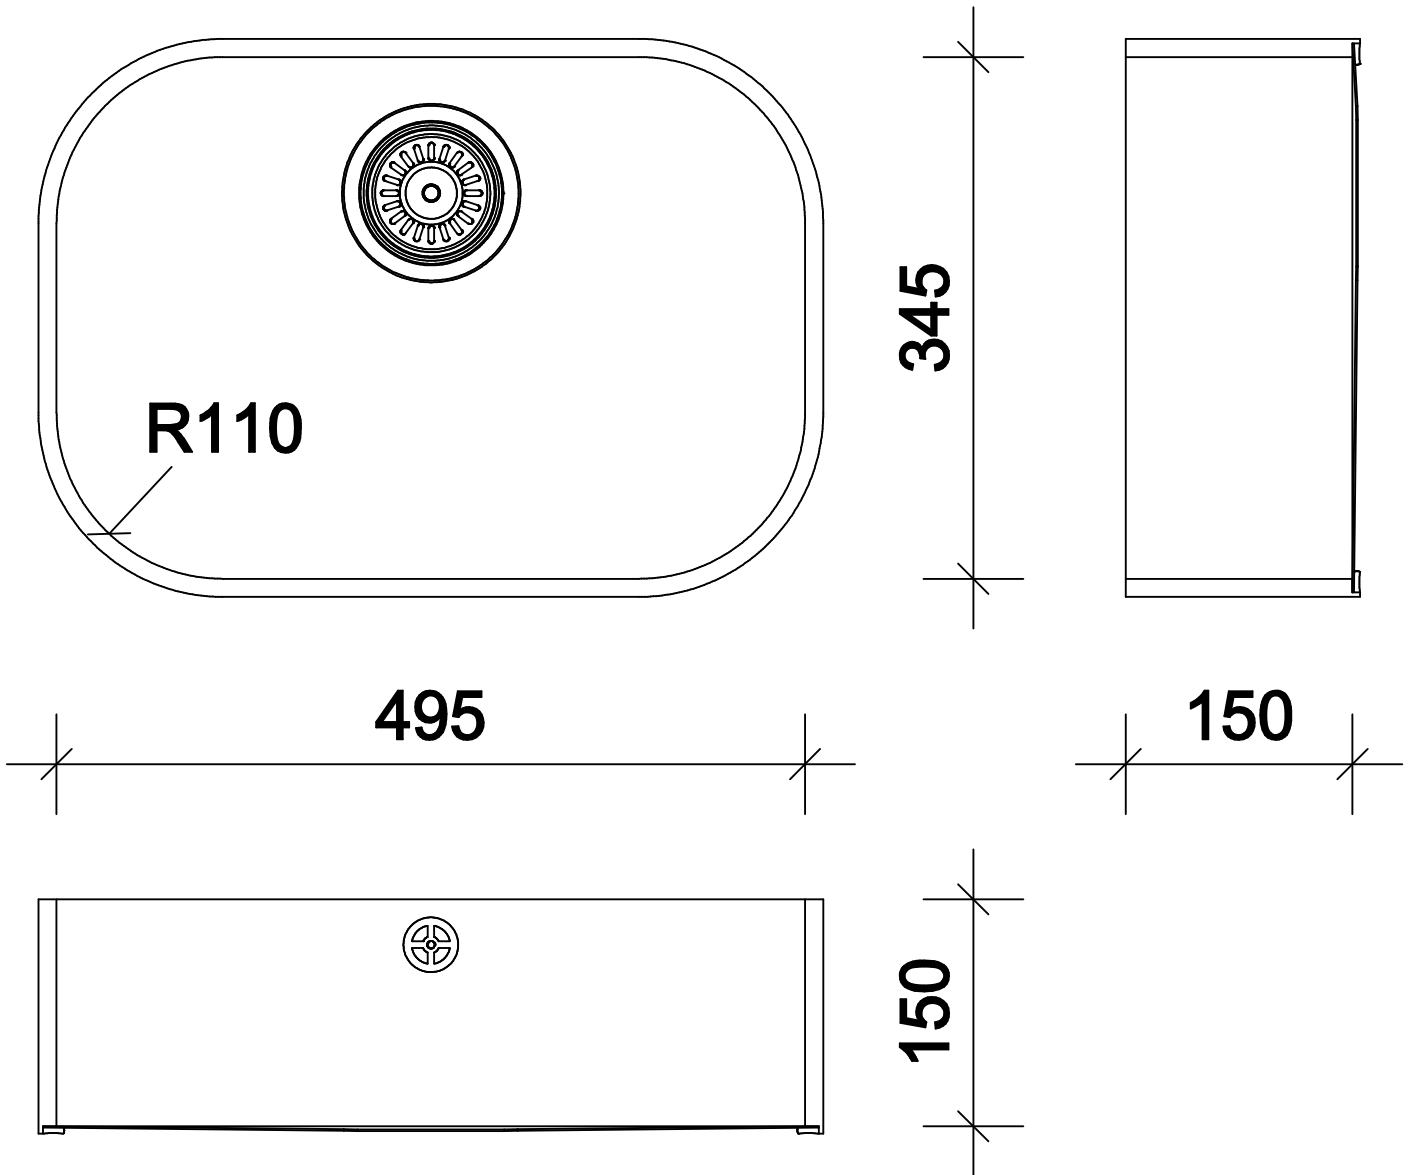

Modell : CTK 0375

Böden : STEEL

RESISTAN - Ablauf mittig

CLASSIC

Modell : CTK 0400
Boden : RESISTAN

CLASSIC

Modell : CTK 0450

Böden : STEEL

RESISTAN - Ablauf mittig

CLASSIC

Modell : CTK 0495

Böden : STEEL

RESISTAN - Ablauf mittig

CLASSIC

Modell : CTK 0550

Boden : STEEL

DESIGN

Modell : DTK 0550

Boden : STEEL

Modell : TK 0199
Böden : STEEL
RESISTAN

Modell : TK 0385

Böden : STEEL

RESISTAN - Ablauf mittig