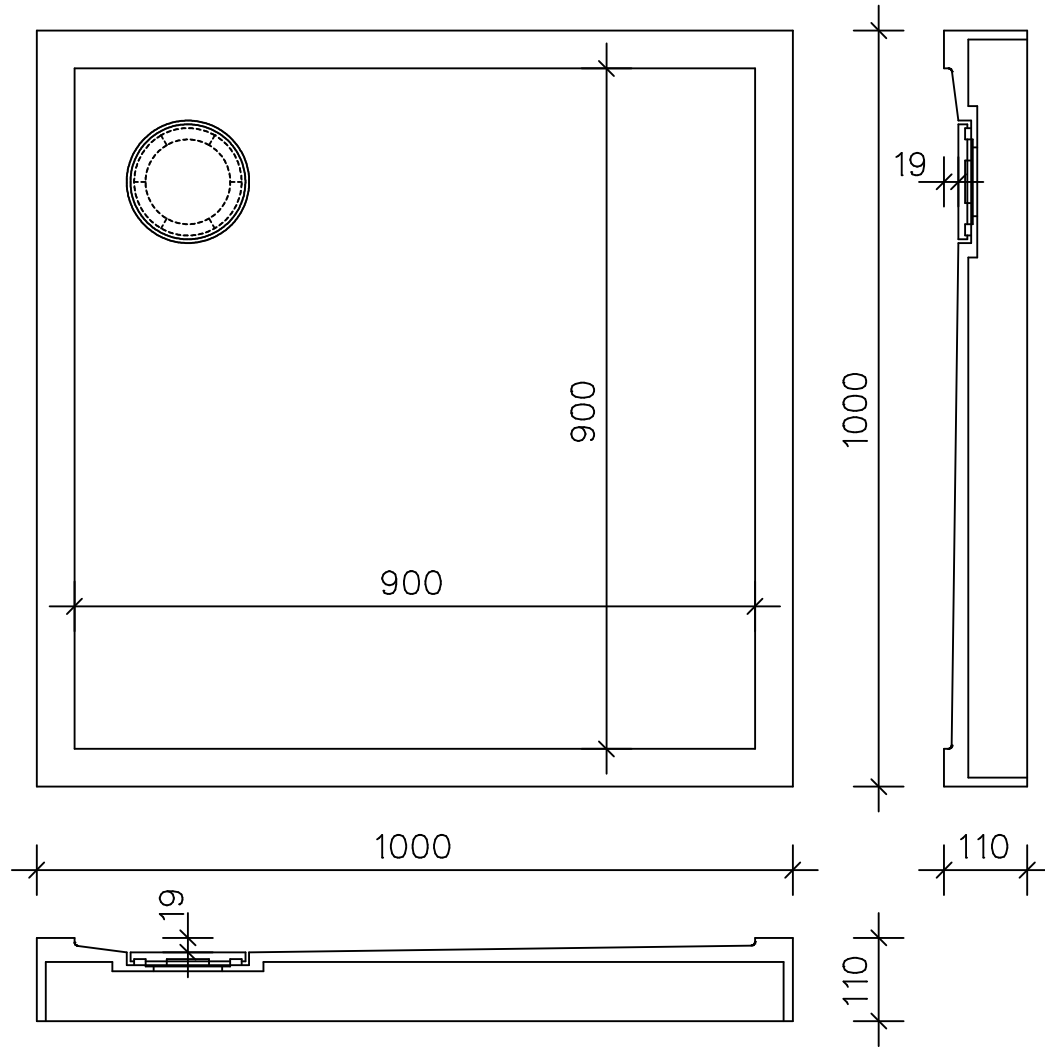

meinbecken
.COM

Modell : DW 0900

Modell : DW 1100

Modell : EDW 0900

Modell : EDW 1100

Modell : TB 0659

Modell : TB 0670

Modell : TB 0845

Modell : TE 0656

Modell : TL 0460

Modell : TL 0600

Modell : TL 1100

Modell : TM 0506

Modell : TM 0706

Modell : TP 0400

Modell : TP 0500

Modell : TP 0600

Modell : TP 0700

Modell : TP 0800

Modell : TP 0900

Modell : TP 1100

Modell : TR 0250

Modell : TR 0325

Modell : TR 0370

Modell : TR 0384

Modell : TR 0445

Modell : TS 0400

Modell : TS 0500

Modell : TV 0500

Ablauf reversibel

Modell : TW 0500