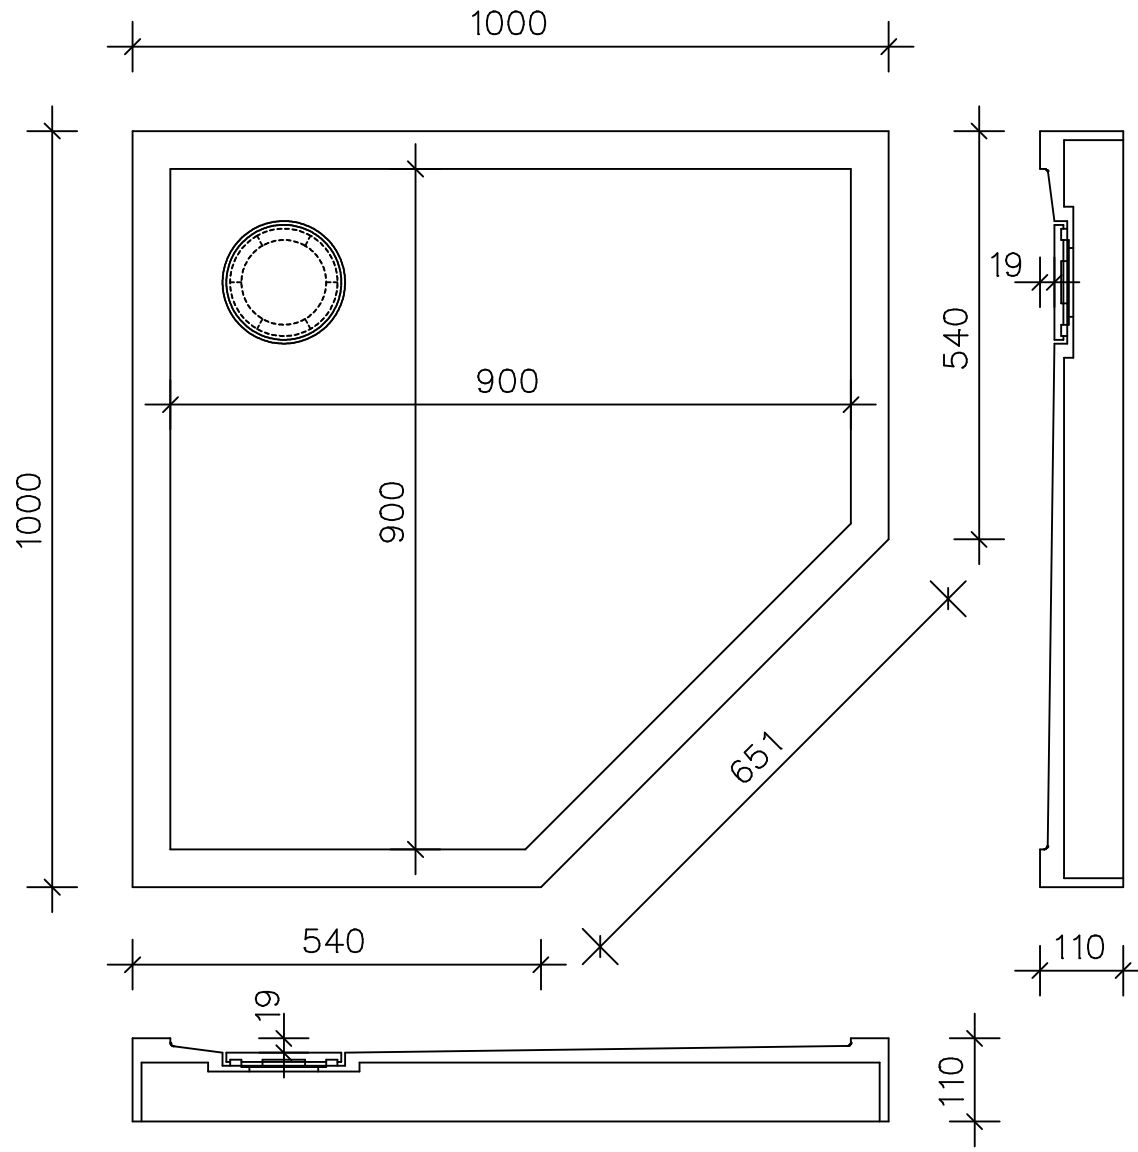

meinbecken
.COM

Modell : DW 0900

Modell : DW 1100

Modell : EDW 0900

Modell : EDW 1100

Modell : TB 0659

Modell : TB 0670

Modell : TB 0845

Modell : TE 0656

Modell : TL 0460

Modell : TL 0600

Modell : TL 1100

Modell : TM 0506

Modell : TM 0706

Modell : TP 0400

Modell : TP 0500

Modell : TP 0600

Modell : TP 0700

Modell : TP 0800

Modell : TP 0900

Modell : TP 1100

Modell : TR 0250

Modell : TR 0325

Modell : TR 0370

Modell : TR 0384

Modell : TR 0445

Modell : TS 0400

Modell : TS 0500

Modell : TV 0500

Ablauf reversibel

Modell : TW 0500