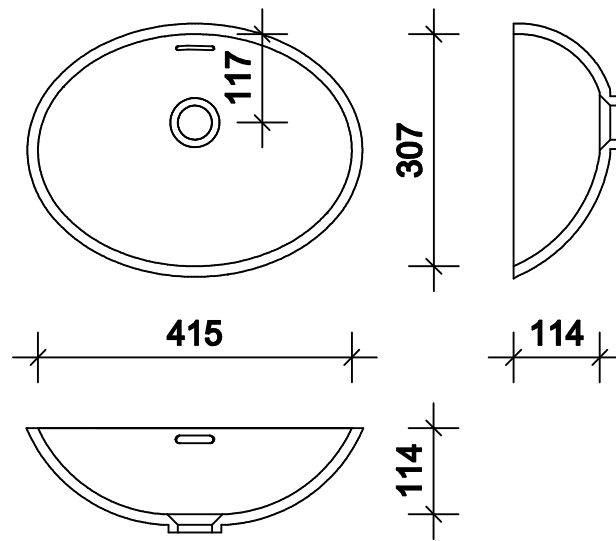

Modell : TE 0415