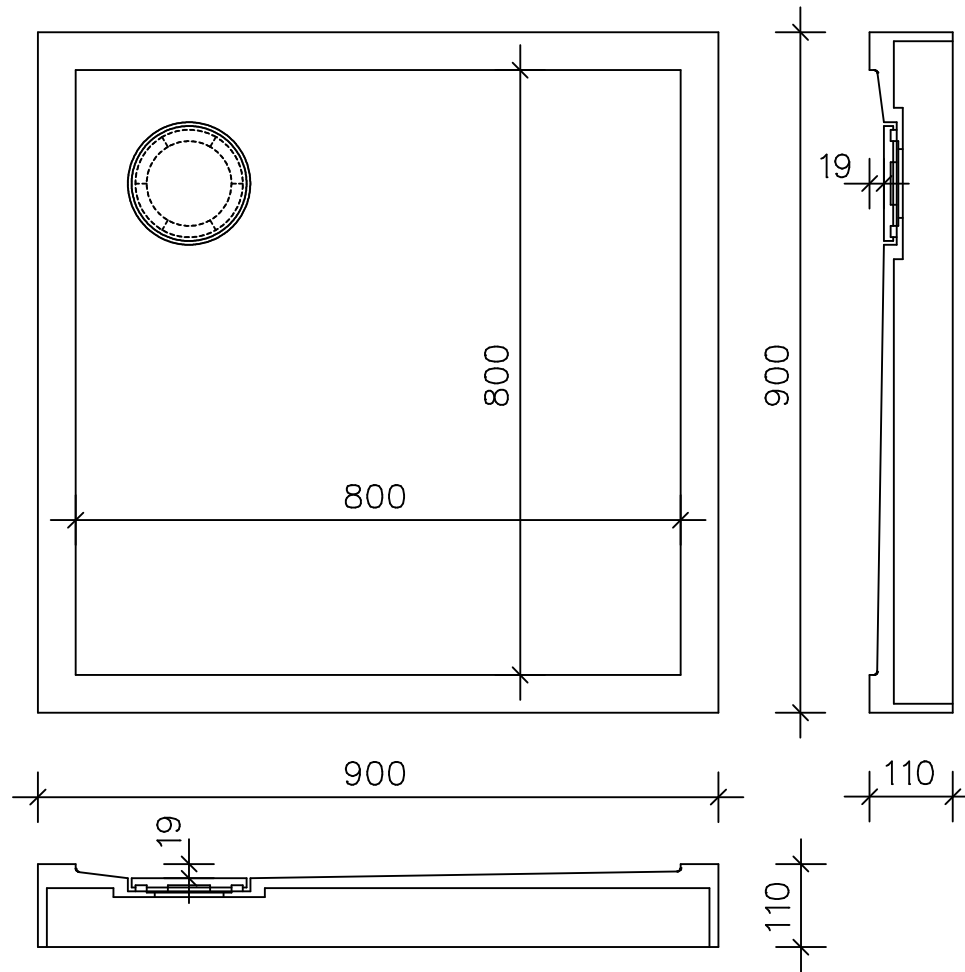

meinbecken
.COM

Modell : DW 0900

Modell : DW 1100

Modell : EDW 0900

Modell : EDW 1100

Modell : TB 0659

Modell : TB 0670

Modell : TB 0845

Modell : TE 0656

Modell : TL 0460

Modell : TL 0600

Modell : TL 1100

Modell : TM 0506

Modell : TM 0706

Modell : TP 0400

Modell : TP 0500

Modell : TP 0600

Modell : TP 0700

Modell : TP 0800

Modell : TP 0900

Modell : TP 1100

Modell : TR 0250

Modell : TR 0325

Modell : TR 0370

Modell : TR 0384

Modell : TR 0445

Modell : TS 0400

Modell : TS 0500

Modell : TV 0500

Ablauf reversibel

Modell : TW 0500