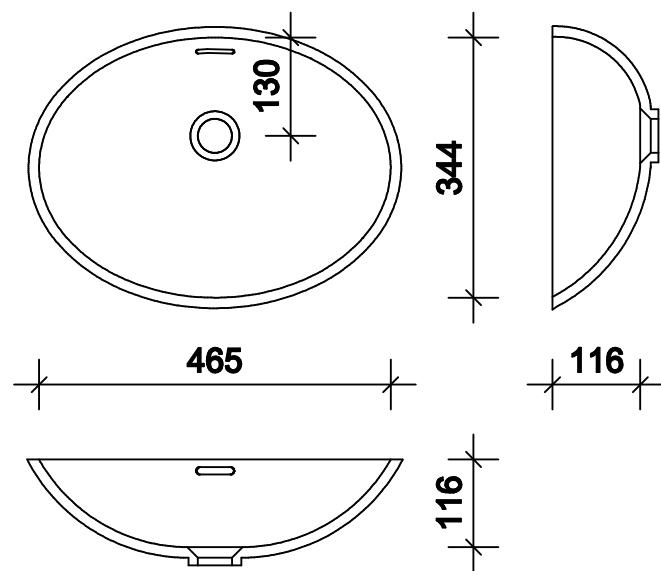

Modell : TE 0465