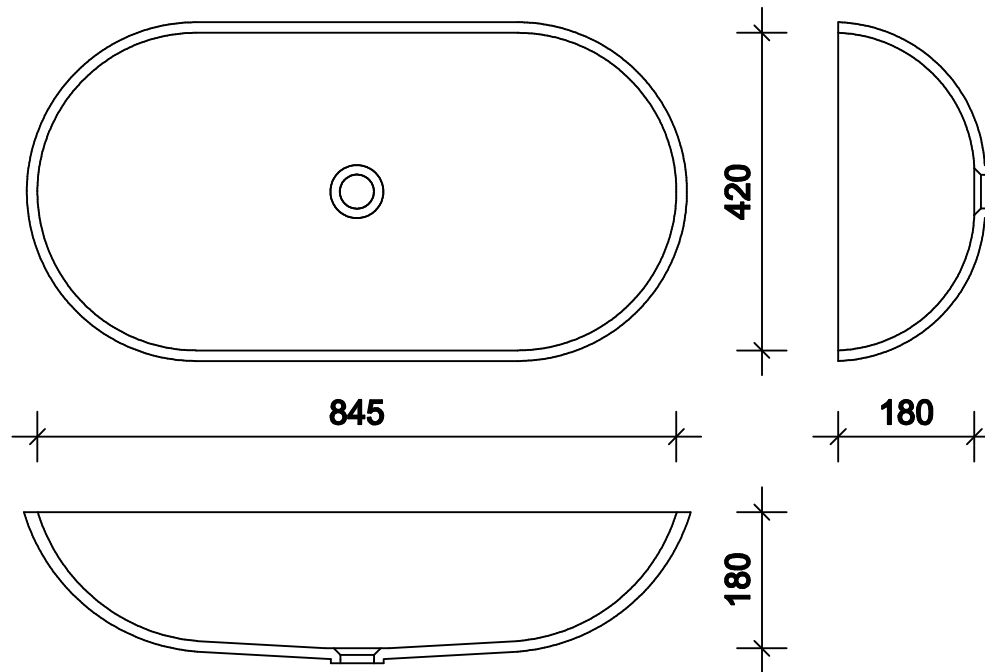

meinbecken
.COM

Modell : DW 0900

Modell : DW 1100

Modell : EDW 0900

Modell : EDW 1100

Modell : TB 0659

Modell : TB 0670

Modell : TB 0845

Modell : TP 0600

Modell : TP 0700

Modell : TP 0800

Modell : TP 0900

Modell : TP 1100

Modell : TR 0250

Modell : TR 0325

Modell : TR 0370

Modell : TR 0384

Modell : TR 0445

Modell : TS 0400

Modell : TS 0500

Modell : TV 0500

Ablauf reversibel

Modell : TW 0500