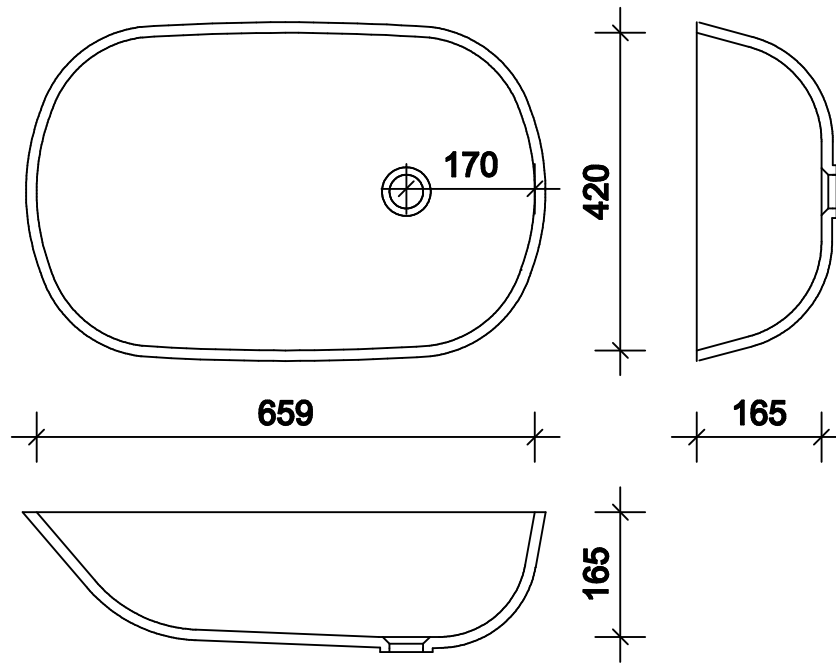

meinbecken
.COM

Modell : DW 0900

Modell : DW 1100

Modell : EDW 0900

Modell : EDW 1100

Modell : TB 0659

Modell : TB 0670

Modell : TB 0845

Modell : TP 0600

Modell : TP 0700

Modell : TP 0800

Modell : TP 0900

Modell : TP 1100

Modell : TR 0250

Modell : TR 0325

Modell : TR 0370

Modell : TR 0384

Modell : TR 0445

Modell : TS 0400

Modell : TS 0500

Modell : TV 0500

Ablauf reversibel

Modell : TW 0500