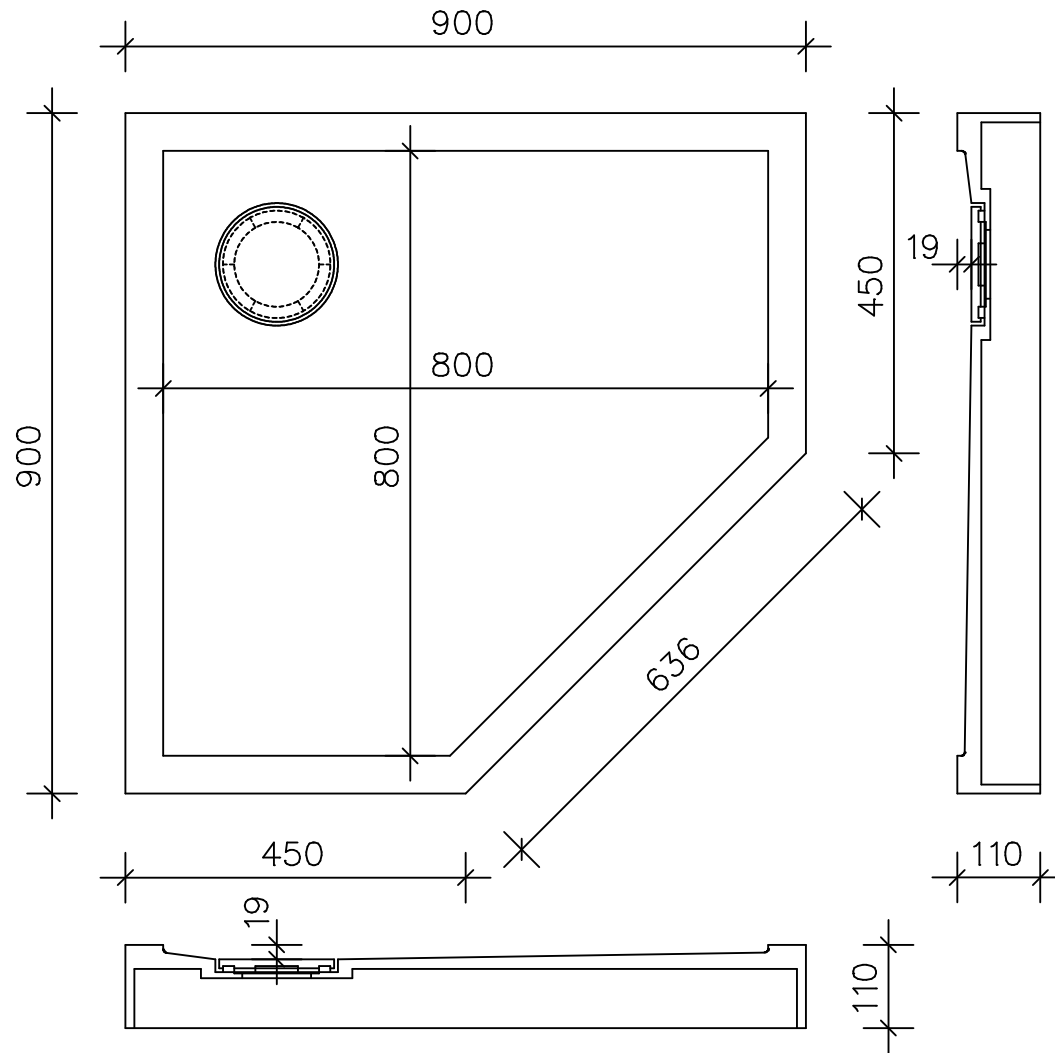

meinbecken
.COM

Modell : DW 0900

Modell : DW 1100

Modell : EDW 0900

Modell : EDW 1100

Modell : TB 0659

Modell : TB 0670

Modell : TB 0845

Modell : TE 0656

Modell : TL 0460

Modell : TL 0600

Modell : TL 1100

Modell : TM 0506

Modell : TM 0706

Modell : TP 0400

Modell : TP 0500

Modell : TP 0600

Modell : TP 0700

Modell : TP 0800

Modell : TP 0900

Modell : TP 1100

Modell : TR 0250

Modell : TR 0325

Modell : TR 0370

Modell : TR 0384

Modell : TR 0445

Modell : TS 0400

Modell : TS 0500

Modell : TV 0500

Ablauf reversibel

Modell : TW 0500