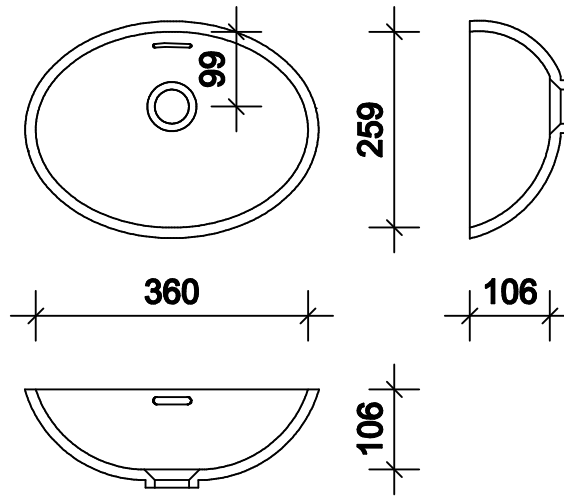

Modell : TE 0360