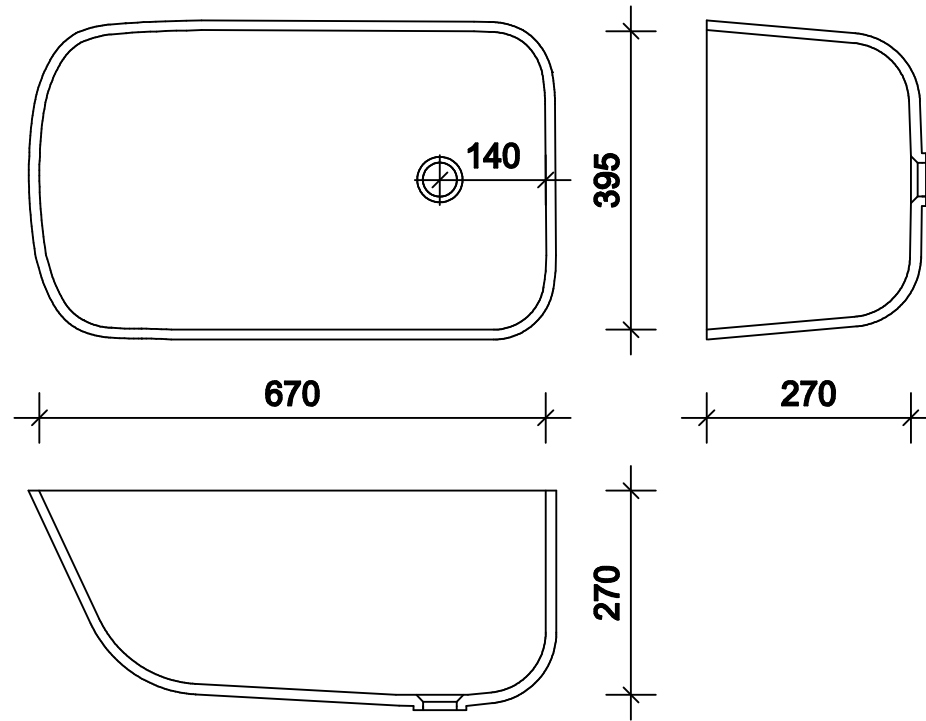

meinbecken
.COM

Modell : DW 0900

Modell : DW 1100

Modell : EDW 0900

Modell : EDW 1100

Modell : TB 0659

Modell : TB 0670

Modell : TB 0845

Modell : TE 0656

Modell : TL 0460

Modell : TL 0600

Modell : TL 1100

Modell : TM 0506

Modell : TM 0706

Modell : TP 0400

Modell : TP 0500

Modell : TP 0600

Modell : TP 0700

Modell : TP 0800

Modell : TP 0900

Modell : TP 1100

Modell : TR 0250

Modell : TR 0325

Modell : TR 0370

Modell : TR 0384

Modell : TR 0445

Modell : TS 0400

Modell : TS 0500

Modell : TV 0500

Ablauf reversibel

Modell : TW 0500