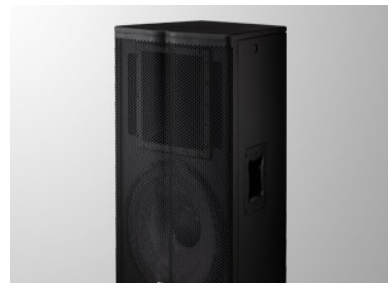

VARIANTA 3:

SISTEM DE SUNET ELECTROVOICE

300 EURO

(300 -350 PAX)

**Sistem de sunet ELECTROVOICE TOUR X
(3000 WATI 4 X SUB TX-1118 + 2X TOP TX-1215)**

**AMPLIFICATOR ELECTROVOICE Q99
PROCESOR DE SUNET ELECTROVOICE DC-ONE**

SAU