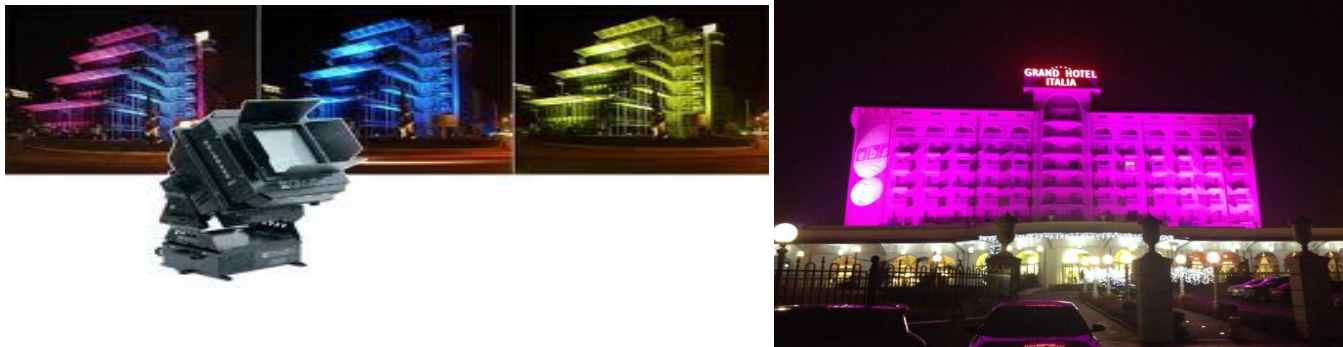

LUMINI TIP PROFILE : 600 WATI SI 1000 WATI **PRET: 15/25 EURO**

Lumini care decupeaza exact zona care trebuie luminata