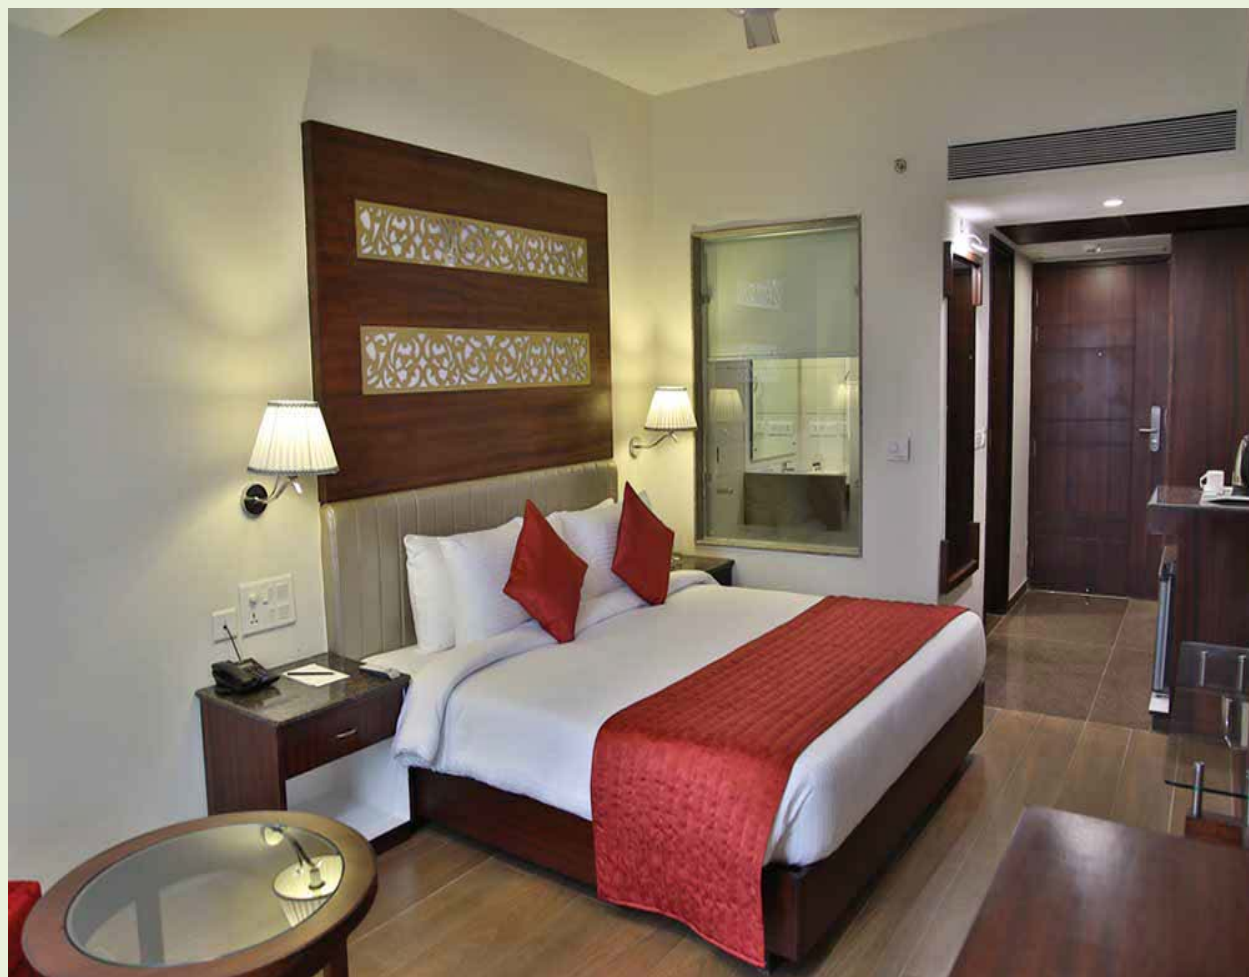

	EPAI	CPAI	MAPAI	APAI
Deluxe	2200	2700	3500	4000
Extra Mattress	800	1000	1200	1400

HOTEL CLARION INN SEVILLA, CHANDIGARH

Email:Booking@rchronline.com **Tel.No.:-** 9971859880,9971834111

Address: NH-22 Shimla-Kalka High Way, Zirakpur ,Chandigarh